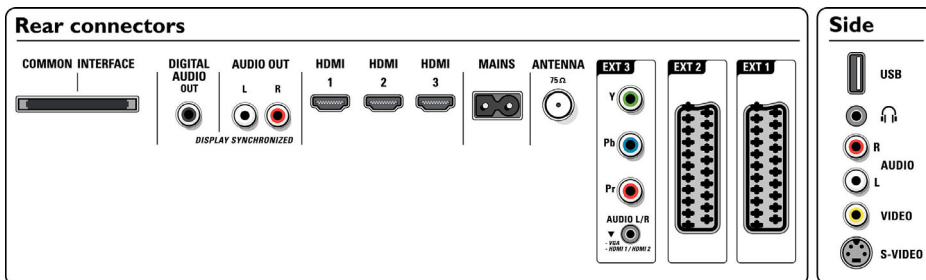

Immagine/Display

- Formato: 16:9
- Dim. diagonale schermo (pollici): 42 pollici
- Dim. diagonale schermo (metrico): 107 cm
- Cabinet a colori: Nero antracite
- Risoluzione del display: 1920x1080p

- Luminosità: 550 cd/m²
- Miglioramento dell'immagine: Perfect Pixel HD Engine, HD Natural Motion, Miglioramento contrasto dinamico, Elaborazione 1080p, 50/60 Hz, Elaborazione 1080p, 24/25/30 Hz, Pull-down movimento 3/2 - 2/2, Combfilter 3D, Active Control + sensore luminoso, Soppressione delle linee tratteggiate, Scansione progressiva, Chip "Pulse Killer" anti-interferenze, Widescreen Plus, 100 Hz Clear LCD, Frequenza fotogrammi doppia
- Fattore di contrasto (tipico): 1200:1
- Tipo di display: Display LCD Full HD W-UXGA Act. Matrix
- Contrasto schermo: 8000:1
- Tempo di risposta (tipico): 3 (equiv. BEW) ms

- Angolo visuale: 176° (O) / 176° (V)
- Visualizzazione migliorata: Schermo antiriflesso
- Elaborazione dei colori: 4 triloni di colori (RGB a 14 bit)

Risoluzione del display supportata

- Formati per computer: 640 x 480, 60 Hz, 800 x 600, 60 Hz, 1024 x 768, 60 Hz, 1280 x 768, 60 Hz, 1360 x 768, 60 Hz, 1920 x 1080i, 60 Hz, 1920 x 1080p, 60 Hz
- Formati video: 480i, 60 Hz, 480p, 60 Hz, 576i, 50 Hz, 576p 50 Hz, 720p, 50, 60 Hz, 1080i, 50, 60 Hz, 1080p, 24, 25, 30 Hz, 1080p, 24, 50, 60 Hz