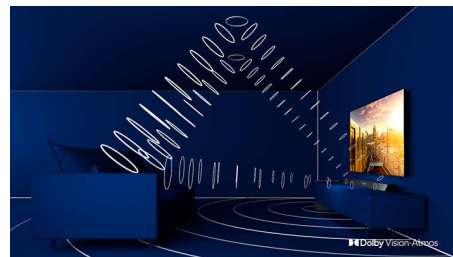

Dolby Vision и Dolby Atmos

Поддръжка за висококачествените звукови и видео формати на Dolby означава, че HDR съдържанието, което гледате ще изглежда и ще звучи неопишимо реално. Независимо дали става дума за най-новите сериали, предавани поточно, или Blu-Ray диск, ще се насладите на контраст, яркост и цвят, които отразяват първоначалните намерения на режисьора. И слушайте просторен звук с яснота, детайлност и дълбочина.

Сензорна хармония

Първокласните материали правят вашия телевизор Philips различен. Акустично прозрачният вълнообразен плат на високоговорителя Квадрат позволява на звука да се излива свободно в стаята. Отговорно предоставената кожа Muirhead и бутоните с подсветка добавят изтънчен завършек към дистанционното управление.