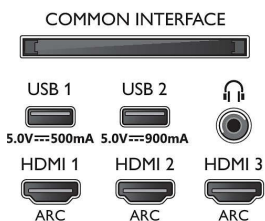

Спецификации

Ambilight

- Функции на Ambilight: Вграден Ambilight+Hue, Музика с Ambilight, Режим игра, Адаптиране към цвета на стената, Режим "фойе", AmbiSleep, Sunrise Alarm
- Версия на Ambilight: 4-странен

Картина/дисплей

- Съотношение на размерите на картината: 16:9
- Размер на екрана по диагонал (инчове): 55 инч
- Размер на екрана по диагонал (метрична с-ма): 139 см
- Дисплей: 4K Ultra HD OLED
- Разделителна способност на екрана: 3840 x 2160

- Блок за обработка на картината: Видеопроцесор P5 AI Perfect Picture
- Подобрене на картината: Разделителна способност Ultra, Широка цветова гама 99% DCI/P3, Dolby Vision, HDR10+, Perfect Natural Motion, 6600 PPI, Супер резолюция
- Размер на екрана по диагонал (инчове): 55 инча

Поддържана разделителна способност на дисплея

- Компютърни входове на всички HDMI: до 4K UHD 3840 x 2160 при 60 Hz, Поддържан HDR, HDR10+/

- HLG, Поддържан HDR, HDR10/HLG
- Видео входове на всички HDMI: до 4K UHD 3840 x 2160 при 60 Hz, Поддържан HDR, HDR10/HLG (Hybrid Log Gamma), HDR10+/Dolby Vision

Тuner / Приемане / Предаване

- Цифров телевизор: DVB-T/T2/T2-HD/C/S/S2
- Възпроизвеждане на видео: PAL, SECAM
- Поддръжка на MPEG: MPEG2, MPEG4
- Телевизионен справочник на програмите*: Електронен справочник на програмите за 8 дни
- Индикатор за силата на сигнала

Connections

Side