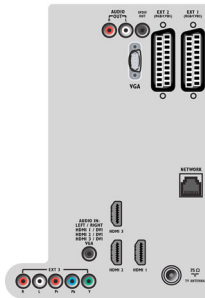

Daten

Ambilight

- Ambilight-Funktionen: Ambilight Spectra, Lounge-Beleuchtungsmodus
- Ambilight-Beleuchtungssystem: Breites LED-Farbspektrum
- Dimm-Funktion: Manuell und über Lichtsensor

Bild/Anzeige

- Bildformat: Breitbild

- Bildschirmgröße diagonal (Zoll): 47 Zoll
- Bildschirmgröße diagonal (cm): 119 cm
- Gehäusefarbe: Hochglanz Dekofront mit schwarzem Gehäuse
- Auflösung des Displays: 1.920 x 1.080p
- Helligkeit: 500 cd/m²
- Bildoptimierung: Pixel Precise HD, 3:2- bis 2:2-Bewegungs-Pulldown, 3D-Kammfilter, Active Control + Lichtsensor, Digitale Rauschminderung

- (DMN), Dynamische Kontrastoptimierung, Luminance Transient Improver, Progressive Scan, 2D-/3D-Rauschreduzierung, 100Hz LCD, HD Natural Motion
- Bildschirmtyp: Full HD-LCD-Display, W-UXGA Act. Matrix
- Dynamischer Bildschirmkontrast: 80000:1
- Reaktionszeit (Standard): 3 ms
- Betrachtungswinkel: 176 ° (H)/176 ° (V)

Rear connectors