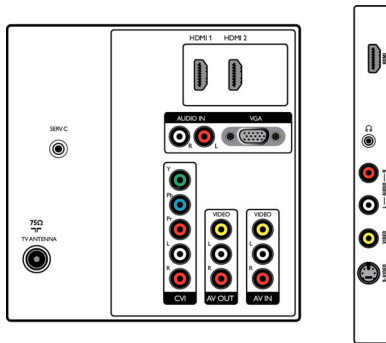

รายละเอียดเฉพาะ

ภาพ/การแสดงภาพ

- อัตราการจลน์มมอง: จอฉว้าง
- ขนาดจอในแนวทแยง (นิ้ว): 32 นิ้ว
- ขนาดจอในแนวทแยง (เมตรริก): 81 ซม.
- ความละเอียดจอ: 1366 x 768p
- ความสว่าง: 500 cd/m²
- การเพิ่มประสิทธิภาพของภาพ: Pixel Plus 2 HD, 3D Combfilter, การควบคุมแบบแอคทีฟ + เซนเซอร์วัดแสง, เพิ่มความเปรียบต่าง,

- การขจัดสัญญาณรบกวนแบบดิจิทัล, ป้องกันขอบภาพเป็นเส้นหยัก, Luminance Transient Improver, Progressive scan, HD Natural Motion
- Dynamic screen contrast: 33000:1
- เวลาตอบสนอง (ทั่วไป): 8.5 ms
- มุมมองภาพ: 176° (H) / 176° (V)
- การเพิ่มประสิทธิภาพหน้าจอ: จอภาพเคลือบป้องกันการสะท้อนแสง

ความละเอียดของจอแสดงผลที่รองรับ

- รูปแบบคอมพิวเตอร์: 640 x 480, 60, 72, 75, 85Hz, 720 x 400, 70Hz, 800 x 600, 60, 72, 75, 85Hz, 1024 x 768, 60, 70, 75, 85Hz, 1280 x 768, 60Hz, 1280 x 1024, 60Hz, 1360 x 768, 60Hz
- รูปแบบวิดีโอ: 480i, 60Hz, 480p, 60Hz, 576i, 50Hz, 576p, 50Hz, 720p, 50, 60Hz, 1080i, 50, 60Hz, 1080p, 24, 50, 60Hz, 1080p, 24, 25, 30Hz