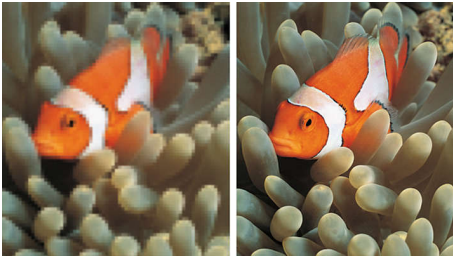

PHILIPS

Pixel Plus 2 HD

Pixel Plus 2 HD ให้การผสมผสานของความคมชัด รายละเอียดที่เป็นธรรมชาติ ความชัดลึกของภาพที่ดูขึ้นสีสดใสและการเคลื่อนไหวที่เรียบเนียนดูเป็นธรรมชาติ จากแหล่งสัญญาณ TV มาตรฐาน, High Definition และมัลติมีเดีย พิกเซลแต่ละพิกเซลของภาพที่ได้รับจะถูกปรับให้เหมาะกับพิกเซลแวดล้อมมากขึ้น ภาพที่ได้จึงมีความเป็นธรรมชาติ สัญญาณรบกวนในข้อมูลมัลติมีเดียที่ถูกบีบอัดจะถูกตรวจพบและลดให้เหลือน้อยลง เพื่อให้ภาพที่ได้สะอาดมีความคมชัด การลดสัญญาณรบกวนแบบดิจิทัลช่วยให้มั่นใจว่าภาพนั้นมีความคมชัดและไม่กระตุก