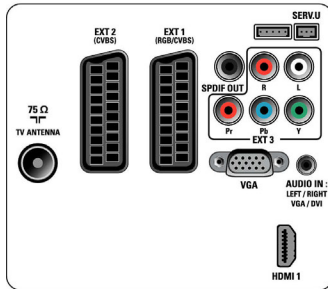

TV LCD
119 cm (47") Full HD 1080p, TDT

47PFL3605H/12

Especificaciones

Imagen/Pantalla

- Relación de aspecto: Pantalla panorámica
- Tamaño diagonal de pantalla (pulgadas): 47 pulgada
- Tamaño diagonal de pantalla (métrico): 119 cm
- Color de la carcasa: Frontal decorado en negro brillante y carcasa negra
- Pantalla: LCD Full HD
- Resolución de pantalla: 1920 x 1080p
- Brillo: 400 cd/m²

- Mejora de la imagen: Cámara lenta 3/2 - 2/2, Filtro de peine 3D, Active Control, Mejora del color, Digital Crystal Clear, Reducción digital de ruido, Mejora del contraste dinámico, Ajuste de la nitidez, Reducción de ruido 2D/3D, Procesamiento 1080p a 24/25/30 Hz, Procesamiento 1080p a 50/60 Hz, 5 ms, 50 Hz
- Ángulo de visión: 178° (H)/178° (V)

- Relación de luminancia máxima: 72 %
- Realce de pantalla: Semi-brillo

Resolución de pantalla compatible

- Formatos informáticos: 640 x 480, 60 Hz, 800 x 600, 60 Hz, 1024 x 768, 60 Hz, 1280 x 720, 60 Hz, 1280 x 768, 60 Hz, 1280 x 1024, 60 Hz, 1360 x 768, 60 Hz
- Formatos de vídeo: 480i, 60 Hz, 480p, 60 Hz, 576i,

Rear connectors

Side