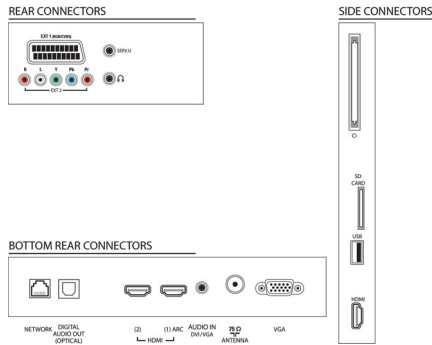

Spesifikasjoner

Bilde/skjerm

- Sideforhold: 16:9
- Diagonal skjermstørrelse (tommer): 32 tommer
- Diagonal skjermstørrelse (cm): 81 cm
- Skjerm: edge LED-bakbelysning
- Panelopløsning: 1920 x 1080p
- Lysstyrke: 400 cd/m²
- Bildeforbedring: Pixel Plus HD, HD Natural Motion, Aktiv kontroll + lyssensor, Super

- Resolution, 400 Hz Perfect Motion Rate
- Dynamisk skjermkontrast: 500 000 : 1
- Svartid (typisk): 2 ms
- Peak Luminansforhold: 65 %

Støttet skjermopløsning

- Datamaskininnganger: opptil 1920 x 1080 ved 60 Hz
- Videoinnganger: 24, 25, 30, 50, 60 Hz, opptil

1920 x 1080p

Tuner/mottak/overføring

- Digital-TV: DVB-C MPEG2*, DVB-C MPEG4*, DVB-T MPEG2*, DVB-T MPEG4*, DVB-T2, Freeview HD
- Videoavspilling: NTSC, PAL, SECAM