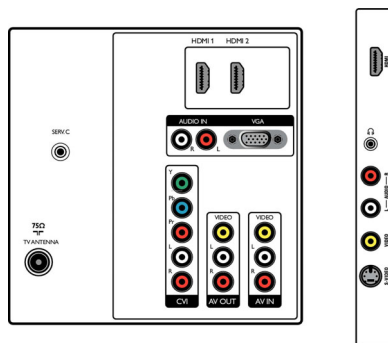

调谐器 / 接收 / 发送

- 天线输入: 75 欧姆同轴 (IEC75)
- 调谐波段: Hyperband 技术, S-Channel, UHF, VHF
- 电视制式: PAL I, PAL B/G, PAL D/K, SECAM B/G, SECAM D/K
- 预设频道数: 99
- 视频播放: NTSC, SECAM, PAL
- 调谐器显示: PLL

便利性

- 儿童保护: 儿童锁 + 父母端控件
- 便于安装: 自动存储, 微调, 节目名称, 排序
- 易于使用: 8 频道智能冲浪列表, 自动音量调衡, 节目表, 侧控
- 时钟: 主屏显示, 定时关机, 定时开机
- 连接增强: Easy Link
- 屏幕格式调整: 4:3, 电脑扩展 14:9, 电脑扩展 16:9, 字幕缩放, 超级变焦, 宽银幕
- 遥控器: 电视
- 遥控器类型: PF03A08B
- 信号强度指示
- 屏幕显示语言: 简体中文, 简体中文
- 灵智模式: 游戏, 电影, 个人, 节能模式, 标准, 鲜艳

声音

- 均衡器: 七段
- 输出功率 (RMS): 30 瓦
- 声音系统: 单声道, 立体声, BBE
- 音效增强: 自动音量调节器, 图像均衡器, 加宽环绕立体声

扬声器

- 内置扬声器: 2

连接

- AV 1: 音频 L/R 输入, YPbPr
- AV 2: 音频 L/R 输入, CVBS 输入
- EasyLink (HDMI-CEC): 单键式播放, 系统信息 (菜单语言), 系统待机
- 前接 / 侧接: 音频 L/R 输入, CVBS 输入, 耳机输出, S-video 输入, HDMI v1.3
- HDMI 1: HDMI v1.3
- HDMI 2: HDMI v1.3
- 其它接口: 计算机输入 VGA + 音频 L/R 输入

功率

- 主电源: 220-240 伏, 50/60 赫兹
- 使用环境温度: 5 °C 至 40 °C
- 功耗: 330 瓦
- 待机功耗: (典型) <0.15 瓦

附件

- 随附的附件: 旋转支架, 电源线, 快速入门指南, 用户手册, 保修证书, 遥控器, 遥控器电池

尺寸

- 机身宽度: 1302 毫米
- 机身高度: 798 毫米
- 机身厚度: 116 毫米
- 产品重量: 38 千克
- 机身宽度 (含桌架): 1302 毫米
- 机身高度 (含桌架): 875 毫米
- 机身厚度 (含桌架): 325 毫米
- 产品重量 (含桌架): 46 千克
- 包装盒宽度: 1415 毫米
- 包装盒高度: 954 毫米
- 包装盒厚度: 401 毫米
- 重量 (含包装): 53 千克
- 可壁挂安装: 400 x 400 毫米