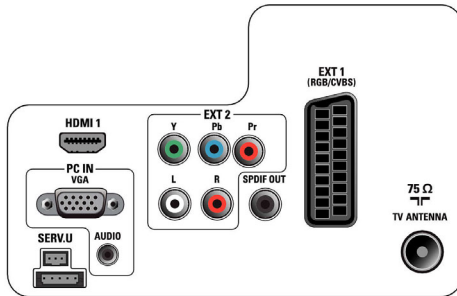

Specificaties

Beeld/scherm

- Beeldformaat: Breedbeeld
- Schermdiagonaal (inch): 22 inch
- Schermdiagonaal (centimeters): 56 cm
- Kleur van de behuizing: Hoogglanzende, zwarte behuizing met decoratieve goudkleurige voorzijde
- Schermresolutie: 1366 x 768p
- Helderheid: 300 cd/m²
- Beeldverbetering: 3:2/2:2 motion pull-down, 3D-

- combfilter, 3D MA-deinterlacing, Active Control, Kleurverbetering, Color Transient Improvement, Digital Crystal Clear, Digital Noise Reduction, Dynamisch-contrastverbetering, Luminance Transient Improver, Progressive Scan, Instelbare scherpte, Automatische huidskleurcorrectie, 1080p 24/25/30 Hz verwerking, 1080p 50/60 Hz verwerking
- Dynamisch schermcontrast: 150.000:1

- Responstijd (normaal): 6 ms
- Kijkhoek: 170° (H)/160° (V)
- Verhouding maximale helderheid: 65 %
- Schermverbetering: Scherm met anti-reflectiecoating

Ondersteunde beeldschermresolutie

- Computerformaten: 640 x 480, 60 Hz, 800 x 600, 60 Hz, 1024 x 768, 60 Hz, 1280 x 720, 60 Hz, 1280

Rear connectors

Side