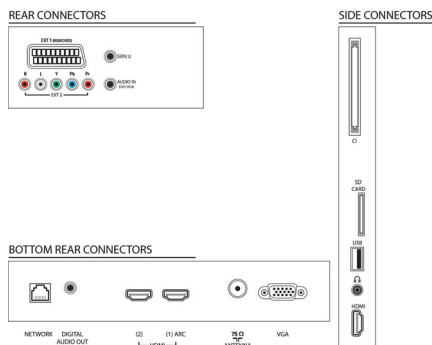

Специфікації

Зображення/дисплей

- Формат кадру: 16:9
- Розмір екрана по діагоналі (у дюймах): 32 дюймів
- Розмір екрана по діагоналі (у метрах): 81 см
- Дисплей: світлодіодна підсвітка на краях
- Роздільна здатність панелі: 1920x1080p
- Яскравість: 400 кд/м²
- Покращення зображення: Pixel Plus HD, HD

Natural Motion, Active Control + сенсор освітлення, Super Resolution, Perfect Motion Rate 400 Гц

- Динамічна контрастність екрана: 500 000:1
- Час відгуку (типовий): 2 мсек.
- Максимальний коефіцієнт яскравості: 65 %

Підтримувана роздільна здатність

Дисплея

- Комп'ютерні входи: до 1920x1080 при 60 Гц
- Відеовходи: 24, 25, 30, 50, 60 Гц, до 1920x1080p

Тюнер/Прийм/Передача

- Цифрові телевізори: DVB-C MPEG2*, DVB-C MPEG4*, DVB-T MPEG2*, DVB-T MPEG4*
- Відтворення відео: NTSC, PAL, SECAM