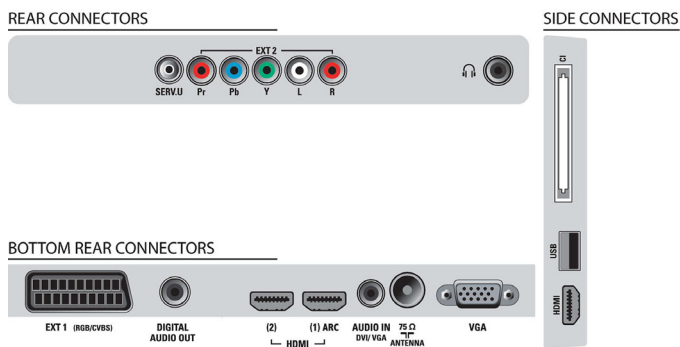

LED TV

81 cm (32") Full HD 1080p, digitálny televízor

32PFL6505H/12

Technické údaje

Obraz/Displej

- Pomer strán: Širokouhlá obrazovka
- Diagonálny rozmer obrazovky (v palcoch): 32 palec
- Diagonálny rozmer obrazovky (metrický): 81 cm
- Farebná skrinka: Strieborná, brúsená ozdobná predná časť s čiernou skrinkou
- Displej: Full HD LCD, LED podsvietenie okrajov
- Rozlíšenie panela: 1920 x 1080p

- Jas: 450 cd/m²
- Dokonalejšie zobrazenie: Pixel precise HD, Active Control + Svetelný snímač, 100 Hz Clear LCD, Digitálna redukcia šumu, Dynamické zdokonalenie kontrastu, Vylepšené prechody jasu, Redukcia obrazových chýb MPEG, Technológia HD Natural Motion, Rozlíšenie Super Resolution, Funkcia Color Booster
- Dynamický kontrast obrazovky: 500 000 : 1

- Čas odozvy (typický): 2 ms
- Uhol zobrazenia: 176° (H)/176° (V)
- Pomer maximálnej luminancie: 65 %
- Zdokonalenie obrazovky: Antireflexný povrch obrazovky

Podporované rozlíšenie displeja

- Počítačové vstupy: až do 1920 x 1080 pri 60 Hz
- Video vstupy: až do 1920 x 1080p, 24, 25, 30, 50,