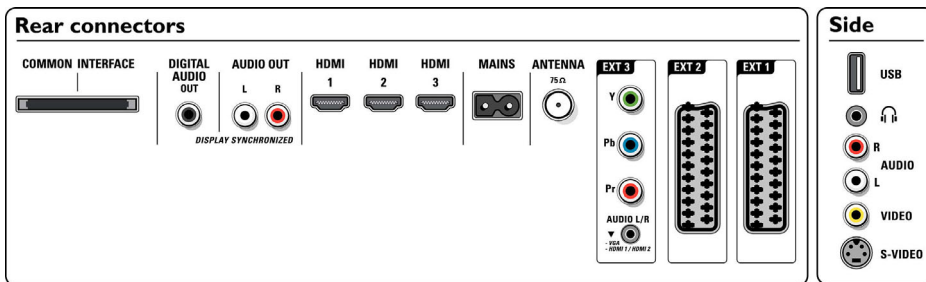

Bilde/skjerm

- Sideforhold: 16:9
- Diagonal skjermstørrelse (tommer): 37 tommer
- Diagonal skjermstørrelse (cm): 94 cm
- Kabinettfarge: Mørk antrasitt
- Paneloppløsning: 1920 x 1080p
- Lysstyrke: 550 cd/m²
- Bildeforbedring: Perfect Pixel HD-motor, HD

- Natural Motion, Dynamisk kontrastforbedring, 1080p 50 / 60 Hz behandling, 1080p 24 / 25 / 30 Hz behandling, 3/2-2/2 Motion Pull Down, 3D-kamfilter, Aktiv kontroll + lyssensor, Sagtannundertrykking, Progressive scan, Pulse Killer Chip, Widescreen Plus, 100 Hz Clear LCD, Dobbel bildefrekvens
- Kontrastforhold (typisk): 1200:1
- Skjermtype: LCD Full HD W-UXGA Act. matrix
- Dynamisk skjermkontrast: 8000 : 1
- Svartid (typisk): 3 (BEV-tilsv.) ms
- Visningsvinkel: 176° (H) / 176° (V)
- Skjermforbedring: Anti-refleksbehandlet skjerm
- Fargebehandling: 4 billioner farger (14 bit RGB)

Støttet skjermoppløsning

- Dataskjermformater: 640 x 480, 60 Hz, 800 x 600, 60 Hz, 1024 x 768, 60 Hz, 1280 x 768, 60 Hz, 1360 x 768, 60 Hz, 1920 x 1080i, 60 Hz, 1920 x 1080p, 60 Hz
- Videoformater: 480i, 60 Hz, 480p, 60 Hz, 576i, 50 Hz, 576p, 50 Hz, 720p, 50, 60 Hz, 1080i, 50, 60 Hz, 1080p 24, 25, 30 Hz, 1080p 24, 50, 60 Hz

Tuner/mottak/overføring

- Antenneinngang: 75 ohm koaksial (IEC75)
- Tunerbånd: Hyperbånd, S-kanal, UHF, VHF
- TV-system: DVB COFDM 2K/8K
- Digital-TV: DVB-bakkesignal *
- Videoavspilling: NTSC, SECAM, PAL