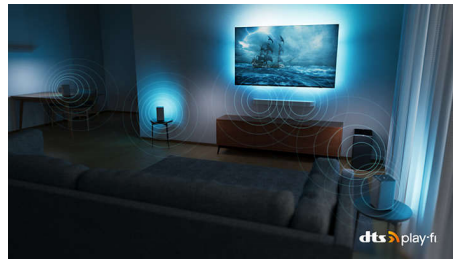

Združljiv z DTS Play-Fi

Philipsove brezžične domače sisteme s tehnologijo DTS Play-Fi boste v svojem domu

65PUS8857/12

v le nekaj sekundah povezali z združljivimi zvočniki Soundbar in brezžičnimi zvočniki. Prisluhnite filmom v kuhinji. Glasbo predvajajte kjer koli. Ustvarite sistem domačega kina s predvajanjem prostorskega zvoka, pri katerem prevzame Philipsov televizor vlogo centralnega zvočnika.