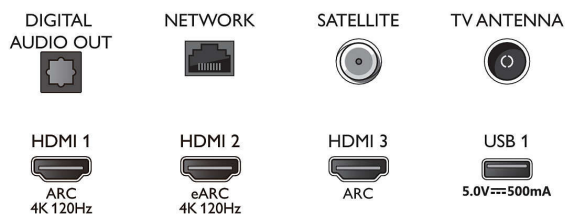

Sprejemnik/sprejem/prenos

- Digitalni televizor: DVB-T/T2/T2-HD/C/S/S2
- Programski TV-vodnik*: 8-dnevni elektronski vodnik po programih

Connections

Side

Bottom

LED-televizor 4K UHD z OS Android TV

Televizor s 3-stranskim Ambilightom Podprti vsi pomembnejši formati HDR, Slikovni procesor P5 – 120 Hz, 164 cm (65") z OS Android TV