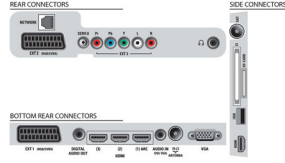

LCD TV

107 cm (42 inç) Full HD 1080p, DVB-T/C/S2

42PFL7655K/02

Teknik Özellikler

Ambilight

- Ambilight Özellikleri: Ambilight Spectra 2, Dinlenme ışık modu
- Ambilight Versiyonu: 2 taraflı
- Ambilight ışık sistemi: LED geniş renk
- Işık Kısmı Fonksiyonu: Manuel ve Işık Sensörü ile

Görüntü/Ekran

- En-boy oranı: Geniş Ekran

- Çapraz ekran boyutu (inç): 42 inç
- Çapraz ekran boyutu (metrik): 107 cm
- Renkli kabin: Siyah Fırçalanmış Alüminyum
- Ekran: LCD Full HD, kenar LED arkadan ışıklandırma
- Ekran çözünürlüğü: 1920x1080p
- Parlaklık: 450 cd/m²
- Görüntü geliştirme: Pixel precise HD, Perfect Natural Motion, Aktif Kontrol + Işık sensörü, 100

- Hz Clear LCD, Dijital Parazit Azaltma, Dinamik kontrast geliştirme, Işık Geçiş İyileştiricisi, MPEG parazit azaltma, Süper Çözünürlük, Renk güçlendirici
- Dinamik ekran kontrastı: 500.000:1
- Tepki süresi (tipik): 2 ms
- İzleme açısı: 176° (Y) / 176° (D)
- Parlaklık tepe oranı: 65 %