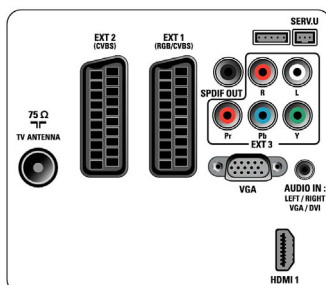

Leistung

- Netzstrom: 220 – 240 V, 50 Hz
- Umgebungstemperatur: 5 °C bis 35 °C
- Standby-Stromverbrauch: $0,3\text{ W}$
- Energieverbrauch (normal): 118,4 W
- Jährlicher Energieverbrauch: 172,8 kWh
- Bleihaltig: Ja*
- Quecksilbergehalt: 56 mg

Zubehör

- Mitgeliefertes Zubehör: Standfuß, Netzkabel, Kurzanleitung, Bedienungsanleitung, Garantiekarte, Fernbedienung, 2 AAA-Batterien

Abmessungen

- Gerätebreite: 1.018,5 mm
- Gerätehöhe: 635,7 mm
- Gerätetiefe: 83 mm
- Produktgewicht: 11,5 kg
- Gerätebreite (inkl. Fuß): 1018,5 mm
- Gerätehöhe (inkl. Fuß): 683 mm
- Gerätetiefe (inkl. Fuß): 236 mm
- Produktgewicht (inkl. Standfuß): 12,8 kg
- Verpackungsbreite: 1220 mm
- Verpackungshöhe: 746 mm
- Verpackungstiefe: 158 mm
- Gewicht (inkl. Verpackung): 17,4 kg
- Kompatible Wandhalterung: Anpassbar, 300 x 200 mm

Rear connectors

Side

Ausstellungsdatum
2024-01-10

Version: 13.3.8

EAN: 87 12581 52118 9

© 2024 Koninklijke Philips N.V.
Alle Rechte vorbehalten.

Technische Daten können ohne vorherige Ankündigung geändert werden. Die Marken sind Eigentum von Koninklijke Philips N.V. oder der jeweiligen Firmen.

www.philips.com

* 8-Tage-EPG, Service nicht in allen Ländern verfügbar

* DVB-T, nur in ausgewählten Ländern möglich

* Durchschnittlicher Stromverbrauch bei Betrieb entsprechend IEC62087 Ed. 2.

* Energieverbrauch in kWh pro Jahr, beruhend auf dem Stromverbrauch des Fernsehers, wenn dieser 4 Stunden pro Tag an 365 Tagen in Betrieb ist. Der tatsächliche Energieverbrauch hängt davon ab, wie der Fernseher verwendet wird.

* Einige Komponenten dieses Fernsehers, bei denen technologisch keine Alternative besteht, enthalten Blei. Dies entspricht der geltenden Ausnahmeregelung der RoHS-Richtlinie.