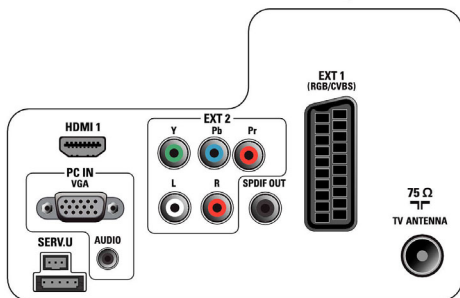

Műszaki adatok

Kép/Kijelző

- Képfórmula: Széles képernyő
- Átlós képernyőméret (hüvelyk): 22 hüvelyk
- Átlós képernyőméret (metrikus): 56 cm
- Színes készülék: Whisky színű előlő panel és magas fényű fekete ház
- Panel felbontása: 1366 x 768p
- Fényerő: 300 cd/m²
- Képjávitás: 3/2 - 2/2 mozgáslebotás, 3D fészűzűzű,

- 3D MA deinterlészés, Active Control, Színkiemelés, Színátmenet-jávitás, Digital Crystal Clear, Digitális zajcsökkentés, Dinamikus kontrasztjávitás, Fényerősségátmenet-jávitó, Progresszív pásztázás, Élességállítás, Automatikus bőrszín-korrektió, 1080p 24/25/30 Hz feldolgozás, 1080p 50/60 Hz feldolgozás
- Dinamikus képernyőkontraszt: 150 000:1
- Válaszidő (tipikus): 6 ms

- Megtekintési szögterület: 170° (H) / 160° (V)
- Csúcsfényerősség-arány: 65 %
- Képernyő minőségének jávitása: Tűkrözűdésmentes bevonattal ellátott képernyű

Támogatott képernyűfelbontás

- Számítógépes formátumok: 640 x 480, 60 Hz, 800 x 600, 60 Hz, 1024 x 768, 60 Hz, 1280 x 720, 60 Hz, 1280 x 768, 60 Hz, 1280 x 1024, 60 Hz, 1360

Rear connectors

Side