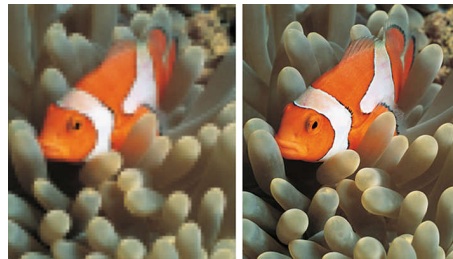

Pixel Plus 2 HD

Pixel Plus 2 HD bietet eine unschlagbare Kombination aus optimaler Schärfe, natürlichem Detailkontrast, besserer Tiefenwirkung, leuchtenden Farben und fließenden, natürlichen Bewegungen bei Standard- und HDTV-Fernsehern sowie Multimediageräten. Da jedes Pixel in einem eingehenden Bild besser auf die benachbarten Pixel abgestimmt wird, wirkt das Bild auch weitaus natürlicher. Artefakte in komprimierten Multimediadaten werden erkannt und minimiert, wodurch das Bild klar und gestochen scharf ist. Die digitale Rauschminderung sorgt für saubere und trotzdem gestochen scharfe Bilder.

5 ms Reaktionszeit

Die Reaktionszeit misst die Reaktionszeit auf Signalwechsel in Millisekunden. Eine kürzere Reaktionszeit ist besser, da sie sichtbare Bildartefakte verhindert, die den Bildeindruck beim Betrachten von bewegten Bildern und Objekten stören würden. Dieses LCD-Panel verfügt über eine Reaktionszeit von 5 ms, somit können Sie am LCD-TV auch rasche Bildwechsel verfolgen.

Digital Natural Motion

Philips hat Digital Natural Motion entwickelt, um ruckartige Bildbewegungen zu unterbinden. Digital Natural Motion taxiert Bewegungen im

Bild und korrigiert ruckartige Bewegungen sowohl bei Fernsehübertragungen als auch bei Filmmaterial (z. B. DVD). Genießen Sie eine höhere Form des Fernsehens dank fließender Bewegungen und ausgezeichneter Bildschärfe.

Farben und Kontrast

Lebhafte und natürliche Bilder durch fortschrittlichste Farboptimierung. Die 3 Farbkanäle (RGB) werden mittels einer 10-Bit-RGB-Verarbeitungstechnologie optimiert, die insgesamt 28,9 Milliarden Farben liefert. Sie erzeugt lebhaftere Farben und gleichzeitig exzellente Bildschärfe bei ausgezeichnetem Schwarzwert und exakter Wiedergabe von dunklen Schattierungen und Farben. Das Ergebnis ist ein helles, naturgetreues Bild mit hohem Kontrast und lebhaften Farben.

Incredible Surround-Subwoofer

Incredible Surround ist eine Audiatechnologie von Philips, die das Klangfeld deutlich vergrößert und Sie in den Sound eintauchen lässt. Incredible Surround verwendet modernste elektronische Phasenverschiebung und mischt linke und rechte Soundkanäle, um die virtuelle Entfernung zwischen beiden Lautsprechern zu vergrößern. Diese Spreizung verbessert den Stereo-Effekt ganz erheblich und erzeugt eine natürlichere Klangdimension. Incredible Surround mit integriertem Subwoofer gibt Ihnen jetzt die Möglichkeit, durch Einsatz eines integrierten Subwoofers kompletten Surround Sound mit tieferem, bassstärkerem und breiterem Klang zu erleben.

BBE

BBE High Definition-Sound ist die Kerntechnologie zur Klangoptimierung (lizenziert von BBE Sound), die eine wirklichkeitsgetreue Musikwiedergabe und eine hohe Sprachverständlichkeit mit intensiven und deutlichen Vokalen ermöglicht.

Drehbarer Standfuß