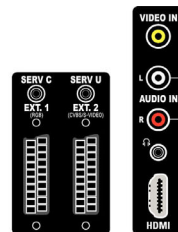

Lautsprecher

- Integrierte Lautsprecher: 2
- Lautsprecher-Typen: Integrierter Subwoofer

Anschlüsse

- Anzahl Scartanschlüsse: 2
- Ext 1 Scart: Audio links/rechts, FBAS-Ein-/Ausgang, RGB
- Ext 2 Scart: Audio links/rechts, FBAS-Ein-/Ausgang, S-Video-Eingang
- Weitere Anschlüsse: Kopfhörerausgang, Common Interface
- Ext 3: HDMI V1.3, FBAS-Eingang, Linker/rechter Audio-Eingang
- Ext 4: YPbPr, S-Video-Eingang, Linker/rechter Audio-Eingang
- Ext 5: HDMI V1.3
- Ext 6: HDMI V1.3
- Ext 7: HDMI V1.3

Power

- Netzstrom: 220 bis 240 V, 50/60 Hz
- Umgebungstemperatur: 5 °C bis 40 °C

- Stromverbrauch: 170 W
- Standby-Stromverbrauch: < 1 W

Zubehör

- Mitgeliefertes Zubehör: Standfuß, Netzkabel, Kurzanleitung, Bedienungsanleitung, Registrierungskarte, Garantiezertifikat, Fernbedienung, Batterien für Fernbedienung

Abmessungen

- Gerätebreite: 1029 mm
- Gerätehöhe: 662 mm
- Gerätetiefe: 136 mm
- Produktgewicht: 25,5 kg
- Gerätebreite (inkl. Fuß): 1029 mm
- Gerätehöhe (inkl. Fuß): 725 mm
- Gerätetiefe (inkl. Fuß): 279 mm
- Produktgewicht (inkl. Standfuß): 30 kg
- Verpackungsbreite: 1129 mm
- Verpackungshöhe: 756 mm
- Verpackungstiefe: 314 mm
- Gewicht (inkl. Verpackung): 37,5 kg
- Kompatible Wandhalterung: 600 x 400 mm

Ausstellungsdatum
2023-11-17

Version: 4.0.10

EAN: 87 12581 36507 3

© 2023 Koninklijke Philips N.V.
Alle Rechte vorbehalten.

Technische Daten können ohne vorherige Ankündigung geändert werden. Die Marken sind Eigentum von Koninklijke Philips N.V. oder der jeweiligen Firmen.

www.philips.com