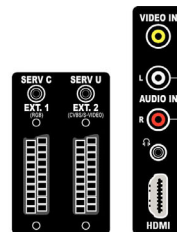

Lautsprecher

- Integrierte Lautsprecher: 2
- Lautsprecher-Typen: Integrierter Subwoofer

Anschlüsse

- Anzahl Scartanschlüsse: 2
- Ext 1 Scart: Audio links/rechts, FBAS-Ein-/Ausgang, RGB
- Ext 2 Scart: Audio links/rechts, FBAS-Ein-/Ausgang, S-Video-Eingang
- Weitere Anschlüsse: Kopfhörerausgang, Common Interface
- Ext 3: HDMI V1.3, FBAS-Eingang, Linker/rechter Audio-Eingang
- Ext 4: YPbPr, S-Video-Eingang, Linker/rechter Audio-Eingang
- Ext 5: HDMI V1.3
- Ext 6: HDMI V1.3
- Ext 7: HDMI V1.3

Leistung

- Netzstrom: 220 bis 240 V, 50/60 Hz
- Umgebungstemperatur: 5 °C bis 40 °C

- Stromverbrauch: 170 W
- Standby-Stromverbrauch: < 1 W

Zubehör

- Mitgeliefertes Zubehör: Standfuß, Netzkabel, Kurzanleitung, Bedienungsanleitung, Registrierungskarte, Garantiezertifikat, Fernbedienung, Batterien für Fernbedienung

Abmessungen

- Gerätebreite: 1029 mm
- Gerätehöhe: 662 mm
- Gerätetiefe: 136 mm
- Produktgewicht: 25,5 kg
- Gerätebreite (inkl. Fuß): 1029 mm
- Gerätehöhe (inkl. Fuß): 725 mm
- Gerätetiefe (inkl. Fuß): 279 mm
- Produktgewicht (inkl. Standfuß): 30 kg
- Verpackungsbreite: 1129 mm
- Verpackungshöhe: 756 mm
- Verpackungstiefe: 314 mm
- Gewicht (inkl. Verpackung): 37,5 kg
- Kompatible Wandhalterung: 600 x 400 mm

Ausstellungsdatum
2024-01-08

Version: 4.0.10

EAN: 87 12581 36507 3

© 2024 Koninklijke Philips N.V.
Alle Rechte vorbehalten.

Technische Daten können ohne vorherige Ankündigung geändert werden. Die Marken sind Eigentum von Koninklijke Philips N.V. oder der jeweiligen Firmen.

www.philips.com