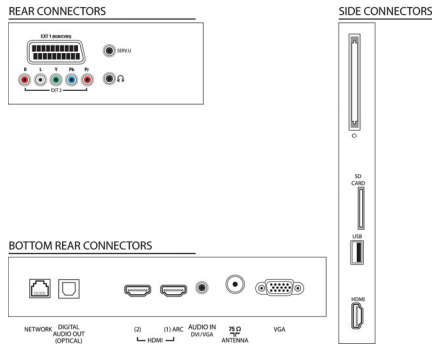

Spesifikasjoner

Bilde/skjerm

- Sideforhold: 16:9
- Diagonal skjermstørrelse (tommer): 40 tommer
- Diagonal skjermstørrelse (cm): 102 cm
- Skjerm: edge LED-bakbelysning
- Panelopløsning: 1920 x 1080p
- Lysstyrke: 400 cd/m²
- Bildeforbedring: Pixel Plus HD, HD Natural Motion, Aktiv kontroll + lyssensor, Super

- Resolution, Smart Picture, 400 Hz Perfect Motion Rate
- Dynamisk skjermkontrast: 500 000 : 1
- Svartid (typisk): 2 ms
- Peak Luminansforhold: 65 %

Støttet skjermopløsning

- Datamaskininn ganger: opptil 1920 x 1080 ved

60 Hz

- Videoinn ganger: 24, 25, 30, 50, 60 Hz, opptil 1920 x 1080p

Tuner/mottak/overføring

- Digital-TV: DVB-C MPEG2*, DVB-C MPEG4*, DVB-T MPEG2*, DVB-T MPEG4*, DVB-T2, Freeview HD
- Videoavspilling: NTSC, PAL, SECAM