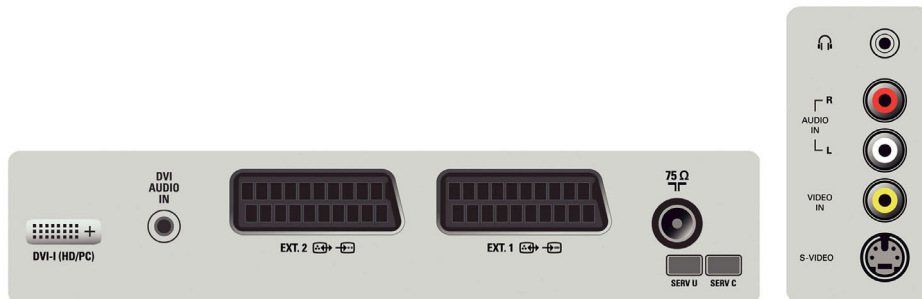

- 16:9-elokuvaalaajennus, Tekstityksen suurennus, Super Zoom, Laajakuva
- Kaukosäätimen tyyppi: RCFE05SLS05
- Käyttöliittymä: Elektroninen ohjelmaopas (7 pv)
- Teksti-tv: 10 sivun Smart-teksti-tv
- VESA-kiinnitys: 600 x 400 mm pakattuna
- Kuva kuvassa -toiminto: Picture in Graphics, Twin Page -teksti-TV
- Teksti-tv:n parannukset: 4 suosikkisivua, Ohjelmatietopalkki

Ääni

- Taajuuskorjain: 5 kaistaa
- Lähtöteho (RMS): 2 x 15 W
- Äänentoistojärjestelmä: Mono, Nicam Stereo, Virtual Dolby Surround
- Äänenparannus: Dynamic Bass Enhancement -korostus

Liitännät

- Digitaalinen äänilähtö: AC3 S/PDIF:n kautta (optinen)
- Scart-liitinten määrä: 2
- Etu- ja sivuliitännät: Äänitulo, CVBS-tulo, Kuulokelähtö, S-video-tulo
- Ext 1 Scart: Audio L/R, CVBS-tulo/-lähtö, RGB
- Ext 2 Scart: Audio L/R, CVBS-tulo/-lähtö, S-video-tulo
- Muut liitännät: IEC75-antenni, DVI-I, Common Interface

Virta

- Virtalähde: AC 90 - 240
- Ympäristön lämpötila: 5 - 45 °C
- Virrankulutus: TBC W
- Virrankulutus valmiustilassa: <1 W

Lisätarvikkeet

- Mukana tulevat lisätarvikkeet: Virtajohto, Pikaopas, Rekisteröintikortti, Kaukosäädin, Käyttöopas

Mitat

- Laitteen leveys: 1100 mm
- Laitteen korkeus: 609 mm
- Laitteen syvyys: 120,5 mm
- Laitteen paino: 23,2 kg
- Laatikon leveys: 1160 mm
- Laatikon korkeus: 813 mm
- Laatikon syvyys: 290 mm
- Paino pakattuna: 31,2 kg kg

Julkaisupäivä 2023-08-21

Versio: 14.0.16

EAN: 87 10895 87568 4

© 2023 Koninklijke Philips N.V.
Kaikki oikeudet pidätetään.

Tiedot voivat muuttua ilman erillistä ilmoitusta.
Tavaramerkit ovat Koninklijke Philips N.V:n tai omistajiensa omaisuutta.

www.philips.com