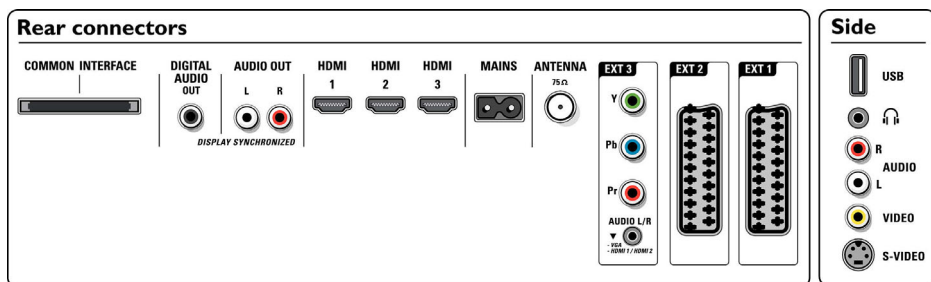

Bild/visning

- Bildförhållande: 16:9
- Diagonal skärmstorlek (tum): 42 tum
- Diagonal skärmstorlek (metrisk): 107 cm
- Skåpets färg: Antracitgrå, mörk
- Skärmapplösning: 1920 x 1080 bpkt
- Ljusstyrka: 550 cd/m²
- Bildförbättring: Perfect Pixel HD Engine, HD

- Natural Motion, Dynamisk kontrastförbättring, 1080p, 50/60 Hz bearbetning, 1080p, 24/25/30 Hz bearbetning, 3:2-2:2 filmdetektering, 3D-kamfilter, Active Control + ljussensor, Undertryckning av ojämna linjer, Progressive Scan, Pulse Killer Chip, Widescreen Plus, 100 Hz Clear LCD, Dubbel bildhastighet
- Kontrastförhållande (medel): 1200:1
- Visa skärmtyp: LCD-skärm med Full HD W-UXGA aktiv matris
- Dynamisk skärmkontrast: 8 000:1
- Svarstid (medel): 3 (motsv. BEW) ms
- Synfältsvinkel: 176° (H) / 176° (V)
- Skärmförbättring: Antireflexbehandlad skärm
- Färgbehandling: 4 biljoner färger (14 bitars RGB)

Bildskärmsupplösningar som stöds

- Datorformat: 640 x 480, 60 Hz, 800 x 600, 60 Hz, 1024 x 768, 60 Hz, 1 280 x 768, 60 Hz, 1360 x 768, 60 Hz, 1 920 x 1080i, 60 Hz, 1 920 x 1080p, 60 Hz
- Videoformat: 480i, 60 Hz, 480 bpkt, 60 Hz, 576i, 50 Hz, 576 bpkt, 50 Hz, 720p, 50, 60Hz, 1080i, 50, 60Hz, 1080p, 24, 25, 30 Hz, 1080p, 24, 50, 60 Hz

Mottagare/mottagning/sändning

- Antenngång: 75 ohm koaxial (IEC75)
- Radioband: Hyperband, S-kanal, UHF, VHF
- TV system (TV-system): DVB COFDM 2 K/8 K
- Digital-TV: DVB, markbunden *
- Videouppspelning: NTSC, Secam, PAL