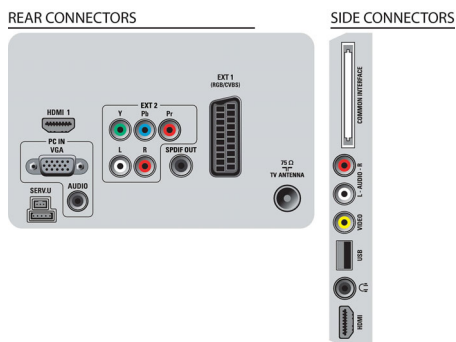

Προδιαγραφές

Εικόνα/Οθόνη

- Αναλογία Εικόνας: Ευρεία οθόνη
- Μήκος διαγωνίου οθόνης (ίντσες): 26 ίντσες
- Μήκος διαγωνίου οθόνης (μετρικό): 66 εκ.
- Έγχρωμο περίβλημα: Σκούρα μπλε διακόσμηση μπροστά με γυαλιστερό μαύρο περίβλημα
- Οθόνη: LED HD Ready
- Ανάλυση οθόνης: 1366 x 768p
- Φωτεινότητα: 400 cd/m²

- Βελτίωση εικόνας: Crystal Clear, 3/2-2/2 pull down, Τρισδιάστατο κτενοειδές φίλτρο 3D, Σάρωση απόπλεξης MA 3D, Active Control, Βελτίωση χρωμάτων, Βελτίωση μετάβασης χρωμάτων, Digital Noise Reduction, Βελτίωση δυναμικής αντίθεσης, Luminance Transient Improver, Προοδευτική σάρωση, Ρύθμιση ευκρίνειας, Αυτόματη διόρθωση του τόνου δέρματος, Επεξεργασία 1080p 24/25/30Hz,

- Επεξεργασία 1080p 50/60Hz, 5 ms, 50 Hz
- Αντίθεση δυναμικής οθόνης: 150.000:1
- Χρόνος απόκρισης (τυπικός): 8 ms
- Γωνία προβολής: 178° (H) / 178° (V)
- Κορυφαία απόδοση φωτισμού: 65 %
- Βελτίωση οθόνης: Οθόνη με αντιανακλαστική επικάλυψη