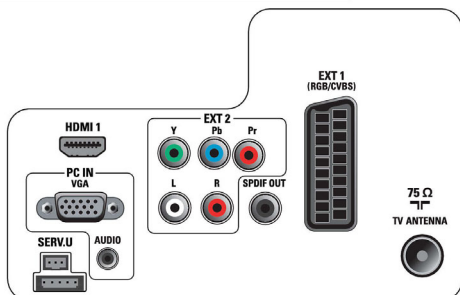

Dane techniczne

Obraz/wyświetlacz

1. Format obrazu: Panoramiczny
   - Przekątna ekranu (cali): 22 cali
   - Przekątna ekranu (cm): 56 cm
   - Kolor obudowy: Matowy przód o srebrnym odcieniu z błyszczącą obudową w kolorze alpejskiej bieli
   - Rozdzielczość panelu: 1366 x 768p
   - Jasność: 300 cd/m²
2. Funkcje poprawy obrazu: Tryb filmowy 3/2 – 2/2 pull down, Filtr grzebieniowy 3D, 3D MA bez przeplotu, Funkcja Active Control, Funkcje poprawy koloru, Poprawa krawędzi w syg. chrominancji, Digital Crystal Clear, Cyfrowa redukcja szumów (DNR), Dynamiczna poprawa kontrastu, Luminance Transient Improver, Skanowanie progresywne, Regulacja ostrości, Automatyczna korekcja odcienia tła, Rozdzielczość obrazu 1080p 24/25/30 Hz, Rozdzielczość obrazu 1080p 50/60 Hz

- Typ ekranu: LCD WXGA+ z aktywną matrycą TFT
- Dynamiczny kontrast ekranu: 150 000:1
- Czas reakcji (standardowy): 6 ms
- Kąt widzenia: 170° (poz.) / 160° (pion.)
- Szczytowy współczynnik luminacji: 65 %
- Funkcje poprawy ekranu: Ekran z powłoką przeciwoodbłaskową

Rear connectors

Side