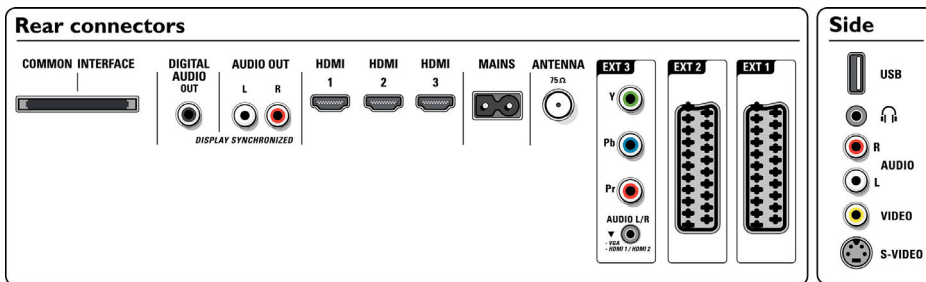

Imagen/Pantalla

- Relación de aspecto: 16:9
- Tamaño diagonal de pantalla (pulgadas): 52 pulgada
- Tamaño diagonal de pantalla (métrico): 132 cm
- Color de la carcasa: Antracita oscuro

- Resolución de pantalla: 1920 x 1080p
- Brillo: 550 cd/m²
- Relación de contraste (típica): 2000:1
- Mejora de la imagen: Perfect Pixel HD Engine, HD Natural Motion, Mejora del contraste dinámico, Procesamiento 1080p a 24/25/30 Hz, Cámara lenta 3/2 - 2/2, Filtro de peine 3D, Active Control + sensor de luz, Supresión de línea dentada, Escaneado progresivo, Chip Pulse Killer, WideScreen Plus, Clear LCD de 100 Hz, Doble frecuencia de cuadros
- Tipo de pantalla de visualización: LCD Full HD Act. matrix W-UXGA
- Contraste dinámico de pantalla: 10000:1
- Tiempo de respuesta (típico): 3 (equivalente

- BEVV ms
- Ángulo de visión: 176° (H) / 176° (V)
- Realce de pantalla: Pantalla antirreflectante
- Procesamiento del color: 4 billones de colores (14 bits RGB)

Resolución de pantalla compatible

- Formatos informáticos: 640 x 480, 60 Hz, 800 x 600, 60 Hz, 1024 x 768, 60 Hz, 1280 x 768, 60 Hz, 1360 x 768, 60 Hz, 1920 x 1080i, 60 Hz, 1920 x 1080p, 60 Hz
- Formatos de vídeo: 480i, 60 Hz, 480p, 60 Hz, 576i, 50 Hz, 576p, 50 Hz, 720p, 50, 60 Hz, 1080i, 50, 60 Hz, 1080p, 24, 25, 30 Hz, 1080p, 24, 50, 60 Hz