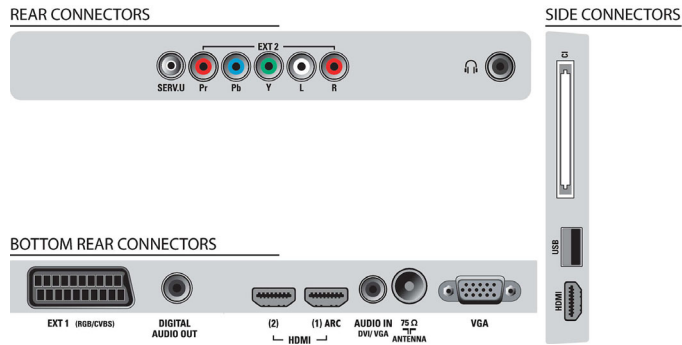

Specifikacije

Slika/Prikaz

- Omjer širine i visine: Široki zaslon
- Veličina dijagonale zaslona (inč): 32 inča
- Dijagonala zaslona (u cm): 81 cm
- Boja kućišta: Prednja strana boje brušenog srebra, crno kućište
- Zaslon: LCD Full HD, edge LED pozadinsko osvetljenje
- Rezolucija zaslona: 1920 x 1080 piksela

- Svjetlina: 450 cd/m²
- Napredne značajke slike: Pixel precise HD, Active Control i svjetlosni senzor, 100Hz Clear LCD, digitalno smanjenje buke, Pобоljšanje dinamičkog kontrasta, poboljšanje svjetlosnih prijelaza, smanjenje MPEG smetnji, HD Natural Motion, Super Resolution, Pojačivač boje
- Dinamički kontrast zaslona: 500 000 : 1
- Vrijeme odziva (uobičajeno): 2 ms

- Kut gledanja: 176° (H) / 176° (V)
- Najveći omjer osvetljenja: 65 %
- Napredne značajke zaslona: Zaslon s premazom protiv refleksije

Podržana rezolucija zaslona

- Računalni ulazi: do 1920x1080 @ 60 Hz
- Video ulazi: do 1920x1080p, 24, 25, 30, 50, 60 Hz