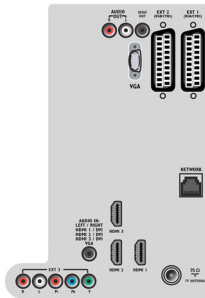

Caractéristiques

Ambilight

- Fonctions Ambilight: Ambilight Spectra, Éclairage tamisé
- Système d'éclairage Ambilight: LED couleurs
- Fonction de gradation: Manuelle/via le capteur de lum.

Image/affichage

- Format d'image: Écran large

- Diagonale de l'écran (pouces): 37 pouces
- Diagonale de l'écran (cm): 94 cm
- Couleur du coffret: Panneau avant noir et enceintes Brilliant Pearl
- Résolution d'écran: 1920 x 1080p
- Luminosité: 500 cd/m²
- Amélioration de l'image: Pixel Precise HD, Perfect Natural Motion, Compensation de mouvements 3/2 - 2/2, Filtre en peigne 3D, Active

- Control+Capteur de luminosité, DNR (réduction numérique du bruit), Amélioration du contraste dynamique, Luminance Transient Improver, Balayage progressif, Réduction du bruit 2D/3D, LCD 100 Hz
- Type d'écran: Écran LCD Full HD W-UXGA à matrice act.
- Contraste dynamique: 80 000:1
- Temps de réponse (type): 3 ms

Rear connectors