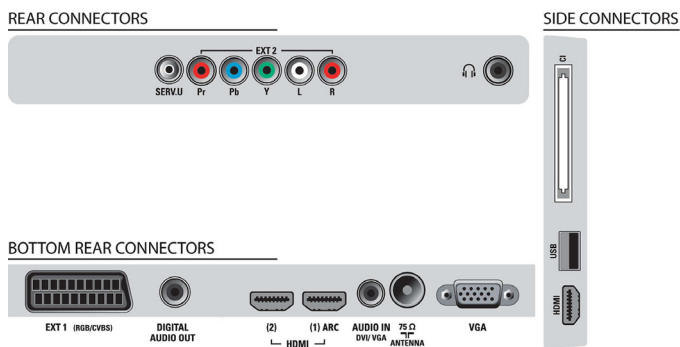

Specifikationer

Bild/visning

- Bildförhållande: Widescreen
- Diagonal skärmstorlek (tum): 32 tum
- Diagonal skärmstorlek (metrisk): 81 cm
- Skåpets färg: Framsida i High Gloss Black Deco med svart kabinett
- Skärmapplösning: 1920 x 1080 bpkt
- Ljusstyrka: 450 cd/m²
- Bildförbättring: Pixel Plus HD, Active Control +

- Ljussensor, Färgförbättring, CTI (Color Transient Improvement), Contrast Plus, Digital brusreducering, Dynamisk kontrastförbättring, Undertryckning av ojämna linjer, LTI (Luminance Transient Improver), Progressive Scan, 2D-/3D-brusreducering, 1080p, 24/25/30 Hz bearbetning, 1080p, 50/60 Hz bearbetning
- Visa skärmtyp: LCD-skärm med Full HD W-UXGA aktiv matris

- Dynamisk skärmkontrast: 100 000:1
- Svarstid (medel): 2 ms
- Synfältsvinkel: 178° (H)/178° (V)
- Peak Luminance ratio: 65 %
- Skärmförbättring: Antireflexbehandlad skärm

Bildskärmsupplösningar som stöds

- Datorformat: 640 x 480, 60 Hz, 800 x 600, 60 Hz, 1024 x 768, 60 Hz, 1 280 x 768, 60 Hz, 1 280 x