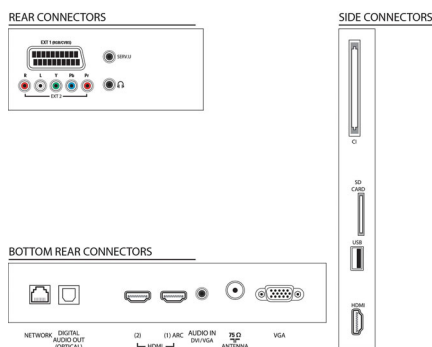

Specifikationer

Billede/display

- Billedformat: 16:9
- Diagonal skærmstørrelse (tommer): 55 tommer
- Diagonal skærmstørrelse (metrisk): 140 cm
- Display: kant-LED-baggrundsbelysning
- Panelopløsning: 1920 x 1080p pixel
- Lysstyrke: 400 cd/m²
- Billedforbedring: Pixel Plus HD, HD Natural Motion, Aktiv kontrol + lysføler, Super Resolution,

- 400 Hz Perfect Motion Rate
- Dynamisk skærmkontrast: 500.000:1
- Svartid (typisk): 2 ms
- Maksimalt luminansforhold: 65 %

Understøttet skærmopløsning

- Computerindgange: op til 1920x1080 ved 60 Hz
- Videoindgange: 24, 25, 30, 50, 60 Hz, op til 1920x1080p

Tuner/modtagelse/transmission

- Digital TV: DVB-C MPEG2*, DVB-C MPEG-4*, DVB-T MPEG-2*, DVB-T MPEG-4*, DVB-T2, Freeview HD
- Videoafspilning: NTSC, PAL, SECAM

Smart TV-applikationer

- Kontrol: MyRemote-app (iOS og Android), Understøttelse af USB-tastatur og mus