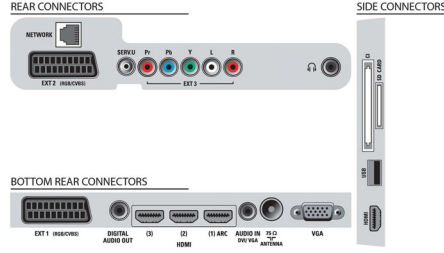

LCD TV

81 cm (32 inç) Full HD 1080p, dijital TV

32PFL7665H/12

Teknik Özellikler

Ambilight

- Ambilight Özellikleri: Ambilight Spectra 2, Dinlenme ışık modu
- Ambilight Versiyonu: 2 taraflı
- Ambilight ışık sistemi: LED geniş renk
- Işık Kısmı Fonksiyonu: Manuel ve Işık Sensörü ile

Görüntü/Ekran

- En-boy oranı: Geniş Ekran

- Çapraz ekran boyutu (inç): 32 inç
- Çapraz ekran boyutu (metrik): 81 cm
- Renkli kabin: Titanyum Fırçalanmış Alüminyum
- Ekran: LCD Full HD, kenar LED arkadan ışıklandırma
- Ekran çözünürlüğü: 1920x1080p
- Parlaklık: 450 cd/m²
- Görüntü geliştirme: Pixel precise HD, Perfect Natural Motion, Aktif Kontrol + Işık sensörü, 100

- Hz Clear LCD, Dijital Parazit Azaltma, Dinamik kontrast geliştirme, Işık Geçiş İyileştiricisi, MPEG parazit azaltma, Süper Çözünürlük, Renk güçlendirici
- Dinamik ekran kontrastı: 500.000:1
- Tepki süresi (tipik): 2 ms
- İzleme açısı: 176° (Y) / 176° (D)
- Parlaklık tepe oranı: 65 %