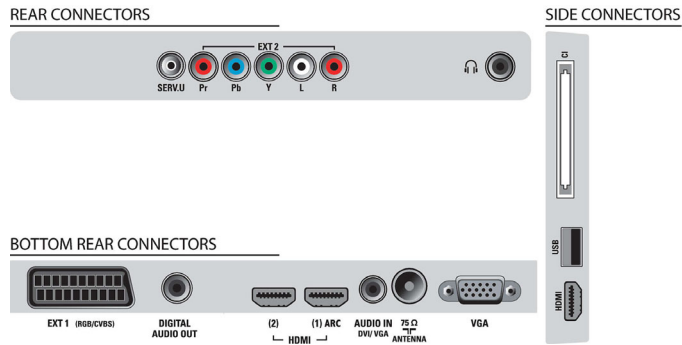

LED-TV
81 cm (32") Full HD 1080p, digitale TV

32PFL6505H/12

Specificaties

Beeld/scherm

- Beeldformaat: Breedbeeld
- Schermdiagonaal (inch): 32 inch
- Schermdiagonaal (centimeters): 81 cm
- Kleur van de behuizing: Zwarte behuizing met decoratieve geborsteld zilveren voorzijde
- Display: Full HD LCD, LED-achtergrondverlichting langs de randen
- Schermresolutie: 1920 x 1080p

- Helderheid: 450 cd/m²
- Beeldverbetering: Pixel Precise HD, Active Control met lichtsensor, 100 Hz Clear LCD, Digital Noise Reduction, Dynamisch-contrastverbetering, Luminance Transient Improver, MPEG-artefactreductie, HD Natural Motion, Superresolutie, Kleurenbooster
- Dynamisch schermcontrast: 500.000:1
- Responstijd (normaal): 2 ms

- Kijkhoek: 176° (H)/176° (V)
- Verhouding maximale helderheid: 65 %
- Schermverbetering: Scherm met anti-reflectiecoating

Ondersteunde beeldschermresolutie

- Computeraansluitingen: tot 1920 x 1080 bij 60 Hz
- Video-ingangen: tot 1920 x 1080p, 24, 25, 30, 50, 60 Hz