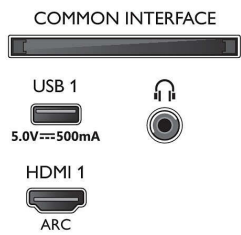

Televizor 4K UHD z OS Android TV

Televizor s 3-stranskim Ambilightom Podprti vsi pomembnejši formati HDR, Dolby Vision in Dolby Atmos, 126 cm (50") z OS Android TV

Specifikacije

Ambilight

- Funkcije Ambilight: Prilagoditev barvi stene, Način za salonsko vzdušje, Način igre, Vgrajena osvetlitev Ambilight
- Različica Ambiligha: 3-stranska

Slika/zaslon

- Razmerje stranic: 16 : 9
- Velikost diagonale zaslona (cm): 126 cm
- Zaslon: LED-televizor 4K Ultra HD
- Ločljivost zaslona: 3840 x 2160

- Izvorna hitrost osveževanja: 60 Hz
- Slikovni procesor: Pixel Precise Ultra HD
- Izboljšava slike: Dolby Vision, HLG (Hybrid Log Gamma), Združljivo s HDR10+
- Velikost diagonale zaslona (cm): 50 inch

Vhodna ločljivost zaslona

- Ločljivost – hitrost osveževanja: 576p – 50 Hz, 640 x 480 – 60 Hz, 720p – 50 Hz, 60 Hz, 2560 x 1440 – 60 Hz, 1920 x 1080p – 24 Hz, 25 Hz, 30 Hz, 3840 x 2160p – 24 Hz, 25 Hz, 30 Hz, , 50 Hz,

60 Hz

Sprejemnik/sprejem/prenos

- Digitalni televizor: DVB-T/T2/T2-HD/C/S/S2
- Programski TV-vodnik*: 8-dnevni elektronski vodnik po programih
- Indikator jakosti signala
- Teletekst: 1000-stranski Hypertext
- Podpora za HEVC

Connections

Side