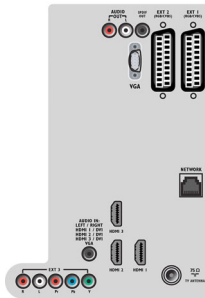

Спецификации

Ambilight

- Функции на Ambilight: Ambilight Spectra, Светлина тип "фоайе"
- Система за осветяване Ambilight: LED широк цвят
- Функция за затъмняване: Ръчно и чрез светлинен сензор

Картина/дисплей

- Съотношение на размерите на картината: Широк екран
- Размер на екрана по диагонал (инчове): 32 инч
- Размер на екрана по диагонал (метрична с-ма): 81 см
- Цвят на кутията: Декоративен лицев панел "черен силен гланц" с черна кутия
- Разделителна способност на екрана: 1920 x 1080

пиксела

- Яркост: 500 cd/m²
- Подобрене на картината: Pixel Precise HD, Забавяне на движението 3/2 – 2/2, 3D гребенчат филтър, Активен контрол + светлинен сензор, Цифрово шумопотискане, Динамично подобрене на контраста, Подобрител на преходите в яркостта, Прогресивно сканиране, 2D/3D понижаване на шума, 100Hz LCD, HD

Rear connectors