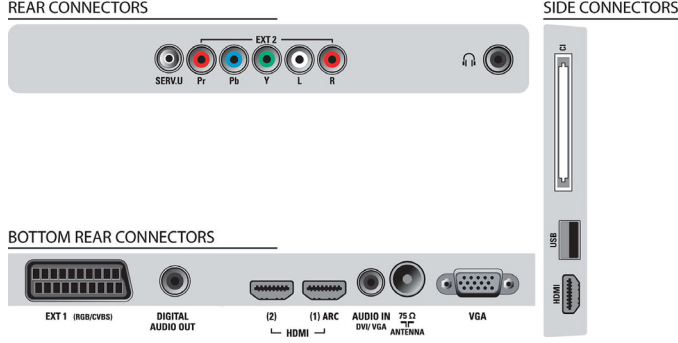

LED TV

81 cm (32 inç) Full HD 1080p, dijital TV

32PFL6605H/12

Teknik Özellikler

Görüntü/Ekran

- En-boy oranı: Geniş Ekran
- Çapraz ekran boyutu (inç): 32 inç
- Çapraz ekran boyutu (metrik): 81 cm
- Renkli kabin: Siyah kabinli fırçalanmış gümüş dekoratif ön yüz
- Ekran: LCD Full HD, kenar LED arkadan ışıklandırma
- Ekran çözünürlüğü: 1920x1080p

- Parlaklık: 450 cd/m²
- Görüntü geliştirme: Pixel precise HD, Aktif Kontrol + Işık sensörü, 100 Hz Clear LCD, Dijital Parazit Azaltma, Dinamik kontrast geliştirme, Işık Geçiş İyileştiricisi, MPEG parazit azaltma, HD Doğal Hareket, Süper Çözünürlük, Renk güçlendirici
- Dinamik ekran kontrastı: 500.000:1
- Tepki süresi (tipik): 2 ms

- İzleme açısı: 176° (Y) / 176° (D)
- Parlaklık tepe oranı: 65 %
- Ekran geliştirme: Yansıma önleyici ekran

Desteklenen Ekran Çözünürlüğü

- Bilgisayar girişleri: 60 Hz'de 1920x1080 değerine kadar
- Video girişleri: 1920x1080p değerine kadar, 24, 25, 30, 50, 60 Hz