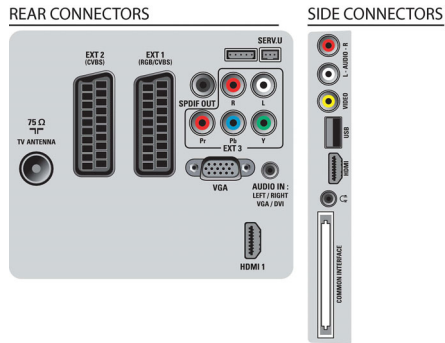

Specifikationer

Bild/visning

- Bildförhållande: Widescreen
- Diagonal skärmstorlek (tum): 42 tum
- Diagonal skärmstorlek (metrisk): 107 cm
- Display: LCD med Full HD
- Ljusstyrka: 400 cd/m²
- Bildförbättring: Crystal Clear, 3:2–2:2 filmdetektering, 3D-kamfilter, Active Control,

- Färgförbättring, Digital brusreducering, Dynamisk kontrastförbättring, Skärpeinställning, 2D-/3D-brusreducering, 1080p, 24/25/30 Hz bearbetning, 1080p, 50/60 Hz bearbetning, 5 ms, 50 Hz
- Skärmapplösning: 1920 x 1080 bpkt
- Synfältsvinkel: 178° (H)/178° (V)
- Peak Luminance ratio: 65 %
- Skärmförbättring: Halvblank

Bildskärmsupplösningar som stöds

- Datorformat: 640 x 480, 60 Hz, 800 x 600, 60 Hz, 1024 x 768, 60 Hz, 1280 x 720, 60Hz, 1 280 x 768, 60 Hz, 1 280 x 1 024, 60 Hz, 1360 x 768, 60 Hz
- Videoformat: 480i, 60 Hz, 480 bpkt, 60 Hz, 576i, 50 Hz, 576 bpkt, 50 Hz, 720p, 50, 60Hz, 1080i, 50, 60Hz, 1080p, 24, 50, 60 Hz, 1080p, 24, 25, 30, 50, 60 Hz