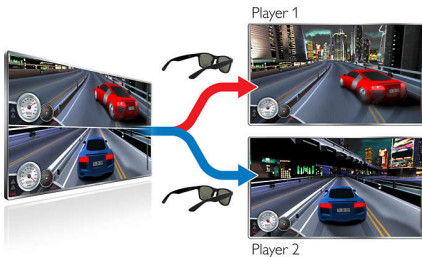

Ontworpen voor u

- Flexibel en licht ontwerp voor maximaal draagcomfort
- Optimale bedekking van brillenglazen voor brildragers
- Oplaadbare Active 3D-bril

De ultieme home cinema 3D-beleving

- Active 3D Max-technologie voor een Full HD 3D-ervaring
- Geniet van 3D op Philips 3D Max en Full HD 3D Ready TV's
- Unieke 3D Max-gamemodus voor twee spelers op volledig scherm
- Contrastrijke Actieve 3D-bril voor de beste 3D-ervaring

Kenmerken

Active 3D Max-technologie

Ga volledig op in 3D-films in uw eigen huiskamer met de 3D Max. Geniet van een levensechte en verbluffende Full HD-resolutie dankzij de combinatie van de ultrasnelle weergave en de Active Shutter-bril. Met deze 3D Max-bril en uw 3D Max-TV kunt u nu echte 3D-TV beleven.

3D Max en Full HD 3D Ready TV

Met deze Active 3D-bril beleeft u Full HD 3D, zowel op alle 3D Max TV's als op oudere Full HD 3D Ready TV's.

3D Max voor twee spelers op volledig scherm

Met deze 3D Max Active-bril biedt uw TV twee spelers de ultieme game-ervaring op volledig scherm. In 2D-games voor twee

spelers ziet iedere speler zijn of haar acties meestal op de helft van het scherm. Dankzij de 3D-technologie kunnen alle spelers tegelijkertijd op volledig scherm spelen, met één druk op een knop op de bril.