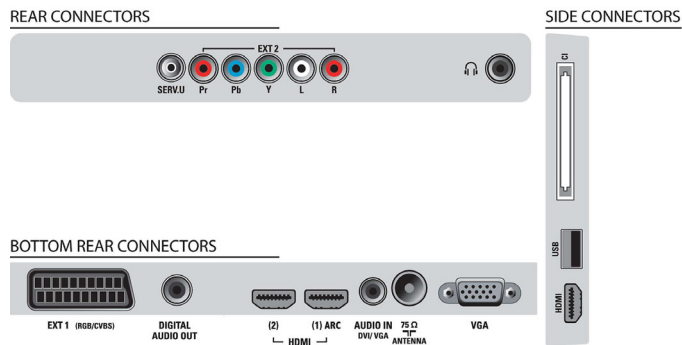

LCD TV

81 cm (32") Full HD 1080p, digitálny televízor

32PFL3805H/12

Technické údaje

Obraz/Displej

- Pomer strán: Širokouhlá obrazovka
- Diagonálny rozmer obrazovky (v palcoch): 32 palec
- Diagonálny rozmer obrazovky (metrický): 81 cm
- Farebná skrinka: Vysokolesklá čierna predná lišta so skrinkou s čiernou skrinkou
- Rozlíšenie panela: 1920 x 1080p
- Jas: 450 cd/m²

- Dokonalejšie zobrazenie: Pixel Plus HD, Active Control + Svetelný snímač, Vylepšenie farieb, Vylepšenie prechodu farieb, Zvýšenie kontrastu, Digitálna redukcia šumu, Dynamické zdokonalenie kontrastu, Potlačanie rušivých signálov, Vylepšené prechody jasů, Progresívne riadkovanie, 2D/3D redukcia šumu, Spracovanie obrazu 1080p 24/25/30 Hz, Spracovanie obrazu 1080p 50/60 Hz
- Typ obrazovky: LCD W-UXGA aktívna matica s

Full HD

- Dynamický kontrast obrazovky: 100 000:1
- Čas odozvy (typický): 2 ms
- Uhol zobrazenia: 178° (H) / 178° (V)
- Pomer maximálnej luminancie: 65 %
- Zdokonalenie obrazovky: Antireflexný povrch obrazovky