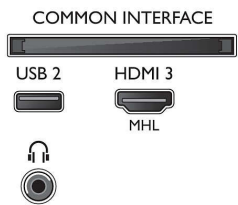

Connections

Side