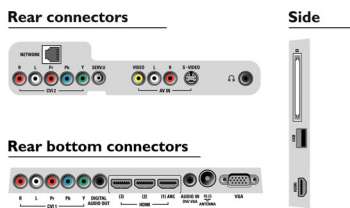

规格

环景光

- 环景光功能: 流光溢彩+, 闲置灯光模式, 自适应墙壁色彩
- 环景光版本: 两侧
- 流光溢彩光系统: 广色 LED
- 调光功能: 手动及通过光传感器

图片 / 显示

- 宽高比: 宽银幕

- 屏幕对角线尺寸 (英寸): 52 英寸
- 屏幕对角线尺寸 (公制): 132 厘米
- 彩色机壳: 中度银色拉丝质感, 黑色机壳
- 显示屏: 全高清液晶屏, 侧光式 LED 背光源
- 面板分辨率: 1920x1080p
- 画面效果增强: 逐点精晰技术, 超感五维智能丽像, 100Hz 瞬时响应, 数码降噪, 动态对比度增强, 亮度瞬态改良, MPEG artifact 降低, 高清数

- 码自然动感, 超分辨率, 色彩增强
- 屏幕增强: 抗反射镀层屏幕

支持的显示分辨率

- 电脑格式: 640 x 480, 60 赫兹, 800 x 600, 60 赫兹, 1024 x 768, 60 赫兹, 1280 x 1024, 60 赫兹, 1360 x 768, 60 赫兹, 1600 x 1200, 60 赫兹, 1920 x 1080, 60 赫兹
- 视频格式: 480i, 60 赫兹, 480p, 60 赫兹,