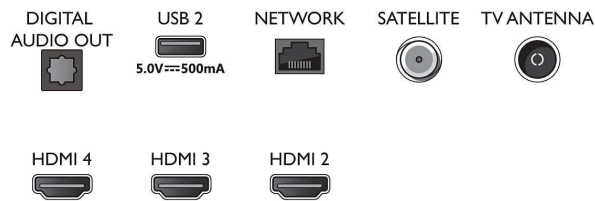

Android TV

- OS: Android TV™ 11 (R)
- Prednameščene aplikacije: Amazon Prime Video,

Connections

Side

Bottom

Televizor 4K UHD z OS Android TV

Televizor s 3-stranskim Ambilightom Podprti vsi pomembnejši formati HDR, Dolby Vision in Dolby Atmos, 139 cm (55") z OS Android TV