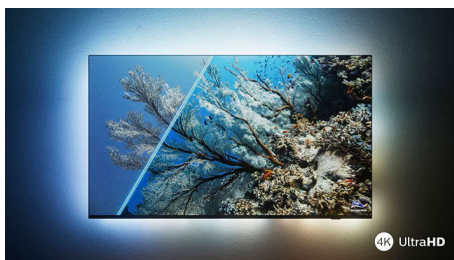

PHILIPS

Televizor 4K UHD z OS Android TV

Televizor s 3-stranskim Ambilightom Podprti vsi pomembnejši formati HDR, Dolby Vision in Dolby Atmos, 139 cm (55") z OS Android TV

Značilnosti

Philips Ambilight

S tehnologijo Ambilight postane odlična izkušnja gledanja Philipsovega televizorja še boljša! LED-sijalke ob robovih televizorja svetijo in spreminjajo barvo popolnoma usklajeno s prikazano sliko ali predvajano glasbo. Na steno projiciran svetlobni sij izraža vabljivo toplino. Čudili se boste, kako ste doslej lahko živeli s televizorjem brez Ambilighta.

LED-televizor 4K UHD

S tem LED-televizorjem 4K UHD boste uživali v vsem, kar boste gledali. Philipsova tehnologija Pixel Precise Ultra HD optimizira kakovost slike za ostre slike, bogate barve in gladko gibanje. Vedno najboljša izkušnja gledanja.