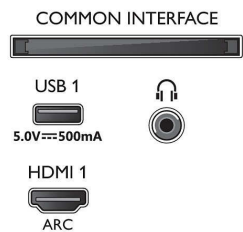

Televizor 4K UHD z OS Android TV

Televizor s 3-stranskim Ambilightom Podprti vsi pomembnejši formati HDR, Dolby Vision in Dolby Atmos, 139 cm (55") z OS Android TV

Specifikacije

Ambilight

- Funkcije Ambilight: Vgrajena osvetlitev Ambilight, Način igre, Način za salonsko vzdušje, Prilagoditev barvi stene
- Različica Ambiligha: 3-stranska

Slika/zaslon

- Razmerje stranic: 16 : 9
- Velikost diagonale zaslona (cm): 139 cm
- Zaslon: LED-televizor 4K Ultra HD
- Ločljivost zaslona: 3840 x 2160

- Slikovni procesor: Pixel Precise Ultra HD
- Izboljšava slike: Dolby Vision, HLG (Hybrid Log Gamma), Združljivo s HDR10+
- Velikost diagonale zaslona (v palcih): 55 palcev

Vhodna ločljivost zaslona

- Ločljivost – hitrost osveževanja: 576p – 50 Hz, 640 x 480 – 60 Hz, 720p – 50 Hz, 60 Hz, 2560 x 1440 – 60 Hz, 1920 x 1080p – 24 Hz, 25 Hz, 30 Hz, 3840 x 2160p – 24 Hz, 25 Hz, 30 Hz, , 50 Hz, 60 Hz

Sprejemnik/sprejem/prenos

- Digitalni televizor: DVB-T/T2/T2-HD/C/S/S2
- Programski TV-vodnik*: 8-dnevni elektronski vodnik po programih
- Indikator jakosti signala
- Teletekst: 1000-stranski Hypertext
- Podpora za HEVC

Android TV

- OS: Android TV™ 11 (R)
- Prednameščene aplikacije: Amazon Prime Video,

Connections

Side