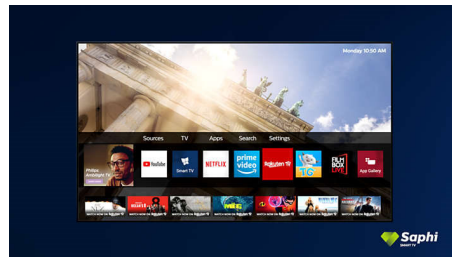

Smart TV con Saphi

SAPHI es un sistema operativo rápido e intuitivo que hace que sea un verdadero placer usar tu Smart TV de Philips. Disfruta del acceso con un solo botón a un menú de iconos sencillo. Desplázate rápidamente a las aplicaciones para Smart TV de Philips más populares como YouTube, Netflix y mucho más.

70PUS7805/12