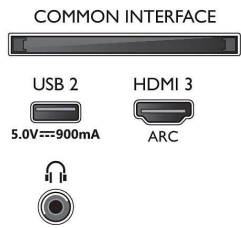

Smart TV LED 4K UHD

Televisor Ambilight de 178 cm (70") Principales formatos HDR compatibles, P5 Perfect Picture Engine, Alexa integrado

70PUS7805/12

Especificaciones

Ambilight

- Funciones Ambilight: Música y Ambilight, Ambilight+Hue integrado, Modo de juego, Modo Lounge light, Adaptable al color de la pared
- Versión Ambilight: 3 lados

Imagen/Pantalla

- Relación de aspecto: 16:9
- Tamaño diagonal de pantalla (pulgadas): 70 pulgada
- Tamaño diagonal de pantalla (métrico): 178 cm
- Pantalla: LED 4K Ultra HD
- Resolución de pantalla: 3840 x 2160

- Motor de imagen: P5 Perfect Picture Engine
- Mejora de la imagen: Resolución Ultra, Dolby Vision, HDR10+, 1700 ppp, HLG (Hybrid Log Gamma)
- Tamaño diagonal de pantalla (pulgadas): 70 pulgadas

Resolución de pantalla compatible

- Entradas de ordenador en todas las conexiones HDMI: 4K UHD de hasta 3840 x 2160 a 60 Hz, Compatible con HDR, HDR10/HLG
- Entradas de vídeo en todas las conexiones HDMI:

Hasta 4K UHD de 3840 x 2160 a 60 Hz, Compatible con HDR, HDR10/HLG (Hybrid Log Gamma), HDR10+/Dolby Vision

Sintonizador/recepción/transmisión

- Televisión digital: TDT/T2/T2-HD/C/S/S2
- Reproducción de vídeo: PAL, SECAM
- Compatibilidad con MPEG: MPEG2, MPEG4
- Guía de programación de televisión*: Guía electrónica de programación de 8 días
- Indicación de la fuerza de la señal

Connections

Side