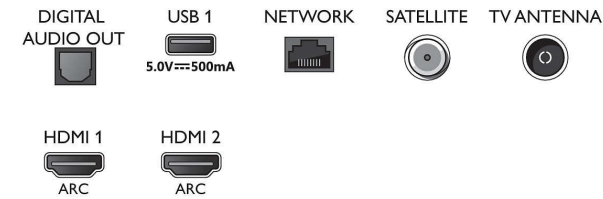

- Entradas de ordenador en todas las conexiones HDMI: 4K UHD de hasta 3840 x 2160 a 60 Hz, Compatible con HDR, HDR10/HLG
- Entradas de vídeo en todas las conexiones HDMI:

Hasta 4K UHD de 3840 x 2160 a 60 Hz, Compatible con HDR, HDR10/HLG (Hybrid Log Gamma), HDR10+/Dolby Vision

Connections

Side

Bottom

Smart TV LED 4K UHD

Televisor Ambilight de 178 cm (70") Principales formatos HDR compatibles, P5 Perfect Picture Engine, Alexa integrado

70PUS7805/12

Especificaciones

- Teletexto: Hipertexto de 1000 páginas
- Compatibilidad HEVC