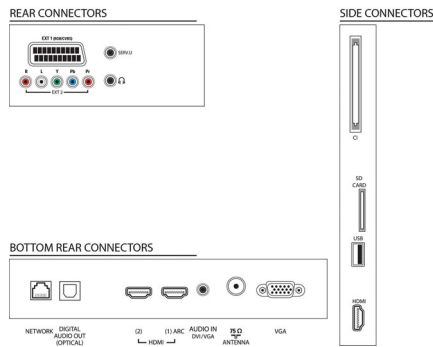

Spesifikasjoner

Bilde/skjerm

- Sideforhold: 16:9
- Diagonal skjermstørrelse (tommer): 32 tommer
- Diagonal skjermstørrelse (cm): 81 cm
- Skjerm: edge LED-bakbelysning
- Panelopløsning: 1920 x 1080p
- Lysstyrke: 400 cd/m²
- Bildeforbedring: Pixel Plus HD, HD Natural Motion, Aktiv kontroll + lyssensor, Super

- Resolution, 400 Hz Perfect Motion Rate
- Dynamisk skjermkontrast: 500 000 : 1
- Svartid (typisk): 2 ms
- Peak Luminansforhold: 65 %

Støttet skjermopløsning

- Datamaskininnganger: opptil 1920 x 1080 ved 60 Hz
- Videoinnganger: 24, 25, 30, 50, 60 Hz, opptil

1920 x 1080p

Tuner/mottak/overføring

- Digital-TV: DVB-C MPEG2*, DVB-C MPEG4*, DVB-T MPEG2*, DVB-T MPEG4*, DVB-T2, Freeview HD
- Videoavspilling: NTSC, PAL, SECAM