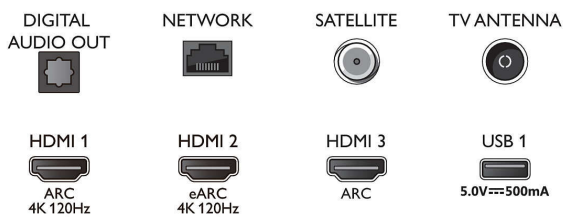

Sprejemnik/sprejem/prenos

- Digitalni televizor: DVB-T/T2/T2-HD/C/S/S2
- Programski TV-vodnik*: 8-dnevni elektronski vodnik po programih

Connections

Side

Bottom

LED-televizor 4K UHD z OS Android TV

Televizor s 3-stranskim Ambilightom Podprti vsi pomembnejši formati HDR, Slikovni procesor P5 – 120 Hz, 126 cm (50") z OS Android TV

Specifikacije

- Indikator jakosti signala
- Teletekst: 1000-stranski Hypertext
- Podpora za HEVC

Android TV

- OS: Android TV™ 11 (R)
- Prednameščene aplikacije: Google Play Movies*, Iskanje Google, YouTube, Netflix, BBC iplayer, Spotify, Amazon Prime Video, Disney+, Aplikacija Fitness, Apple TV, YouTube Music
- Velikost pomnilnika (Flash): 16 GB*
- Igranje v oblaku: Geforce Now, Stadia