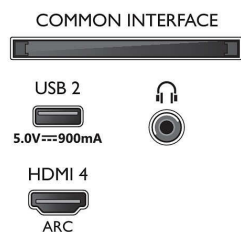

LED-televizor 4K UHD z OS Android TV

Televizor s 3-stranskim Ambilightom Podprti vsi pomembnejši formati HDR, Slikovni procesor P5 – 120 Hz, 126 cm (50") z OS Android TV

Specifikacije

Ambilight

- Funkcije Ambilight: Vgrajena osvetlitev Ambilight+Hue, Ambilight Music, Način igre, Prilagoditev barvi stene, Način za salonsko vzdušje, AmbiWakeUp, AmbiSleep, Brezžični domači zvočniki Philips, Ambilight Aurora, Animacija Ambilighta ob zagonu televizorja
- Različica Ambilighta: 3-stranska

Slika/zaslon

- Velikost diagonale zaslona (cm): 126 cm

- Zaslon: LED-televizor 4K Ultra HD
- Ločljivost zaslona: 3840 x 2160
- Izvorna hitrost osveževanja: 120 Hz
- Slikovni procesor: Tehnologija P5
- Izboljšava slike: Dolby Vision, HDR10+, Micro Dimming Pro, Filmmaker Mode, Natural Motion, Širok barvni razpon 90 %, DCI/P3, Podpora za CalMAN
- Velikost diagonale zaslona (v palcih): 50 inch

Vhodna ločljivost zaslona

- Ločljivost – hitrost osveževanja: 576p – 50 Hz, 640 x 480 – 60 Hz, 720p – 50 Hz, 60 Hz, 2560 x 1440 – 60 Hz, 120 Hz, 1920 x 1080p – 24 Hz, 25 Hz, 30 Hz, 50 Hz, 3840 x 2160p – 24 Hz, 25 Hz, 30 Hz, 50 Hz, 60 Hz, 100 Hz, 120 Hz.

Sprejemnik/sprejem/prenos

- Digitalni televizor: DVB-T/T2/T2-HD/C/S/S2
- Programski TV-vodnik*: 8-dnevni elektronski vodnik po programih

Connections

Side