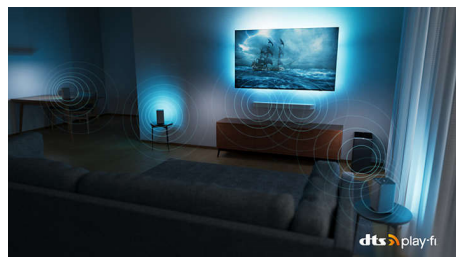

Združljiv z DTS Play-Fi

Philipsove brezžične domače sisteme s tehnologijo DTS Play-Fi boste v svojem domu

50PUS8887/12

v le nekaj sekundah povezali z združljivimi zvočniki Soundbar in brezžičnimi zvočniki. Prisluhnite filmom v kuhinji. Glasbo predvajajte kjer koli. Ustvarite sistem domačega kina s predvajanjem prostorskega zvoka, pri katerem prevzame Philipsov televizor vlogo centralnega zvočnika.