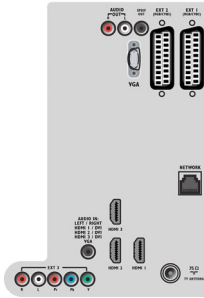

ทีวี LCD

107 ซม. (42") Full HD 1080p, ทีวีดิจิตอล

42PFL8404H/12

รายละเอียดเฉพาะ

Ambilight

- คุณสมบัติ Ambilight: Ambilight Spectra, โคมไฟแสง Lounge
- ระบบแสง Ambilight: LED สีหลากหลาย
- ฟังก์ชันลดแสง:
  ด้วยตนเองและเซนเซอร์ตรวจจับแสง

ภาพ/การแสดงภาพ

- อัตราการจับตมมอง: จอกว้าง

- ขนาดจอในแนวทแยง (นิ้ว): 42 นิ้ว
- ขนาดจอในแนวทแยง (เมตรริก): 107 ซม.
- สีเครื่อง:
  กรอบด้านหน้าออกแบบตกแต่งด้วยสีดำเคลือบมันพร้อมตัวเครื่องสีดำ
- ความละเอียดจอ: 1920x1080p
- ความสว่าง: 500 cd/m²
- การเพิ่มประสิทธิภาพของภาพ: Pixel precise HD, 3/2 - 2/2 motion pull down, 3D Combfilter,

- การควบคุมแบบแอคทีฟ + เซนเซอร์วัดแสง, การจัดตั้งสัญญาณรบกวนแบบดิจิตอล, Dynamic contrast enhancement, Luminance Transient Improver, Progressive scan, การลดเสียงรบกวนแบบ 2D/3D, 100Hz LCD, HD Natural Motion
- ประเภทจอภาพ: LCD Full HD W-UXGA Act. matrix
- Dynamic screen contrast: 80000:1

Rear connectors

Side