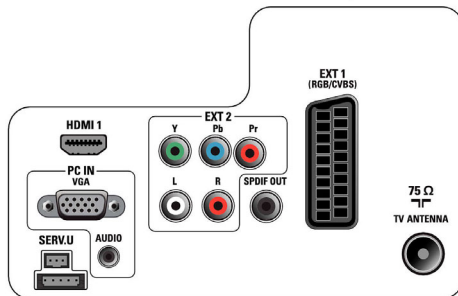

Спецификации

Картина/дисплей

- Съотношение на размерите на картината: Широк екран
- Размер на екрана по диагонал (инчове): 22 инч
- Размер на екрана по диагонал (метрична с-ма): 56 см
- Цвят на кутията: Декоративен преден панел с тъмнокафяв оттенък и черен корпус със силен гланц

- Разделителна способност на екрана: 1366 x 768p
- Яркост: 300 cd/m²
- Подобрене на картината: Забавяне на движението 3/2 – 2/2, 3D гребенчат филтър, Компенсиране на движението 3D MA, Active Control, Подобряване на цветовете, Подобрене на цветните преходи, Digital Crystal Clear, Цифрово шумопотискане, Динамично подобрене на контраста,

- Подобрител на преходите в яркостта, Прогресивно сканиране, Настройка на рязкостта, Автом. корекции за цвят на човешка кожа, 1080p 24/25/30Hz обработка, 1080p 50/60Hz обработка
- Динамичен контраст на екрана: 150 000:1
- Време на отговор (типично): 6 мс
- Зрителен ъгъл: 170° (хор.)/160° (верт.)

Rear connectors

Side