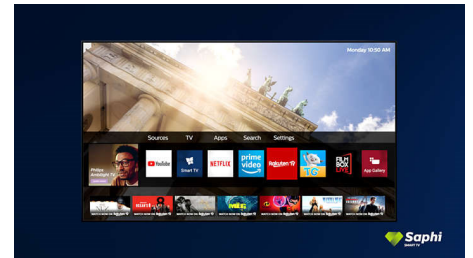

Colección SAPHI TV

Colección Philips TV. Netflix, Prime Video y mucho más.

Diseño y soporte robusto

Bisel fino, negro brillante. Soporte robusto.