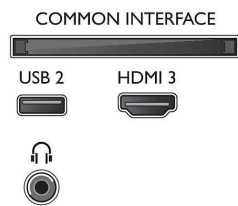

Bisel fino, negro brillante. Soporte robusto.

Especificaciones

Imagen/Pantalla

- Relación de aspecto: 16:9
- Tamaño diagonal de pantalla (pulgadas): 70 pulgada
- Tamaño diagonal de pantalla (métrico): 178 cm
- Pantalla: LED 4K Ultra HD
- Resolución de pantalla: 3840 x 2160
- Mejora de la imagen: Micro Dimming, Resolución Ultra, Índice de rendimiento de imagen de 1000, HDR10, HLG (Hybrid Log Gamma), HDR10+, Dolby Vision
- Tamaño diagonal de pantalla (pulgadas): 70 pulgadas

Connections

Side

Rear

Bottom

Especificaciones

- dispositivos Philips, Asistente de instalación de red, Asistente de configuración
- Fácil de usar: Botón único del menú inteligente, Manual de usuario en pantalla
- Firmware actualizable: Asistente para la actualización del firmware, Firmware actualizable a través de USB, Actualización de firmware en línea
- Ajustes del formato de pantalla: Avanzar - Cambiar, Básico - Encuadrar la pantalla, Ajustar a la pantalla, Ampliar, estirar, Pantalla panorámica
- Aplicación TV Remote de Philips*: Aplicaciones, Canales, Control, Ahora en TV, Guía de televisión, Vídeo a la carta