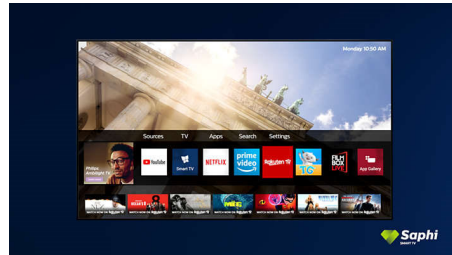

Dolby Vision y Dolby Atmos

Es compatible con los formatos de video y sonido premium de Dolby de HDR, lo que significa que el contenido se verá y oirá

increíblemente real. Tanto si se trata de la última serie en streaming o de un disco Blu-ray, disfrutarás del contraste, el brillo y el color que reflejan las intenciones originales del director. Además, podrás disfrutar del sonido espacioso con claridad, detalle y profundidad.

Smart TV con Saphi

SAPHI es un sistema operativo rápido e intuitivo que hace que sea un verdadero placer

usar tu Smart TV de Philips. Disfruta de una gran calidad de imagen y del acceso con un solo botón a un menú de iconos sencillo. Controla el televisor con facilidad y desplázate rápidamente a las aplicaciones para Smart TV de Philips más populares como YouTube, Netflix, y mucho más.