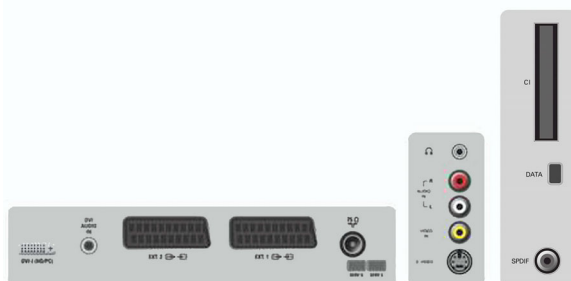

Ton

- Equalizer: 5-Band
- Ausgangsleistung (RMS): 2 x 5 W
- Soundsystem: Virtual Dolby Surround, Stereo
- Verbesserung der Soundqualität: Dynamic Bass Enhancement

Anschlüsse

- Digitaler Audio-Ausgang: AC3 over SPDIF (Optisch)
- Anzahl Scartanschlüsse: 2
- AV 3: Audioeingangs-Buchsenanschluss 3,5 mm, DVI-I mit HDCP
- Vordere/seitliche Anschlüsse: Audio-Eingang, FBAS-Eingang, Kopfhörerausgang, S-Video-Eingang
- Ext 1 Scart: Audio links/rechts, FBAS-Ein-/Ausgang, RGB
- Ext 2 Scart: Audio links/rechts, FBAS-Ein-/Ausgang, S-Video-Eingang
- Weitere Anschlüsse: Antenne IEC75, DVI-I, Common Interface

Power

- Stromversorgung: 90 bis 240 VAC
- Umgebungstemperatur: 5 °C bis 45 °C
- Stromverbrauch: 110w Normal W
- Standby-Stromverbrauch: < 1 W

Zubehör

- Kabel: DVI-I/YPbPr-Kabel
- Mitgeliefertes Zubehör: Netzkabel, Kurzanleitung, Registrierungskarte, Fernbedienung, Bedienungsanleitung, Batterien für Fernbedienung, Standfuß

Abmessungen

- Gerätebreite: 804,5 mm
- Gerätehöhe: 436 mm
- Gerätetiefe: 114 mm
- Produktgewicht: 16 kg
- Verpackungsbreite: 876 mm
- Verpackungshöhe: 209 mm
- Verpackungstiefe: 601 mm
- Gewicht (inkl. Verpackung): 18,8 kg
- Breite (mit Tischfuß): 804,5 mm
- Höhe (mit Tischfuß): 477 mm
- Tiefe (mit Tischfuß): 222 mm

Ausstellungsdatum
2023-08-21

Version: 13.0.17

EAN: 87 10895 87564 6

© 2023 Koninklijke Philips N.V.
Alle Rechte vorbehalten.

Technische Daten können ohne vorherige Ankündigung geändert werden. Die Marken sind Eigentum von Koninklijke Philips N.V. oder der jeweiligen Firmen.

www.philips.com