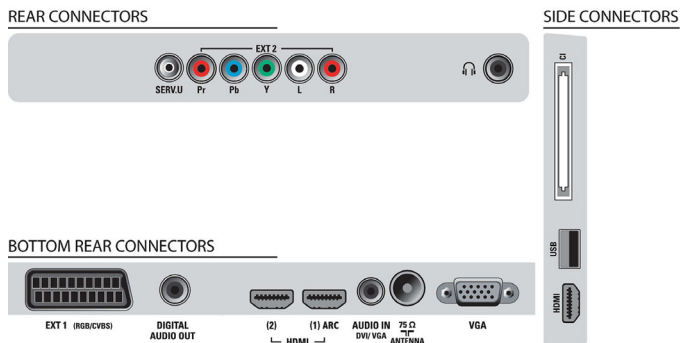

Специфікації

Зображення/дисплей

- Формат кадру: Широкий екран
- Розмір екрана по діагоналі (у дюймах): 32 дюймів
- Розмір екрана по діагоналі (у метрах): 81 см
- Колір корпусу: Чорна глянцева декоративна передня панель, чорний корпус
- Роздільна здатність панелі: 1920x1080р
- Яскравість: 450 кд/м²
- Покращення зображення: Pixel Plus HD, Active Control + сенсор освітлення, Покращення

- кольорів, Покращення переходів кольорів, Contrast Plus, Цифрове пониження шумів, Покращення динамічної контрастності, Функція усунення кривизни ліній, Функція корекції зміни яскравості (LTI), Послідовна розгортка, Пониження шумів 2D/3D, Обробка 1080р 24/25/30 Гц, Обробка 1080р 50/60 Гц
- Тип дисплея: ПК Full HD W-UXGA акт. матричний
- Динамічна контрастність екрана: 100 000:1
- Час відгуку (типовий): 2 мсек.

- Кут перегляду: 178° (Г) / 178° (В)
- Максимальний коефіцієнт яскравості: 65 %
- Покращення відображення: Антиблікове покриття екрана

Підтримувана роздільна здатність дисплея

- Комп'ютерні формати: 640 x 480, 60 Гц, 800 x 600, 60 Гц, 1024 x 768, 60 Гц, 1280 x 768, 60 Гц, 1280 x