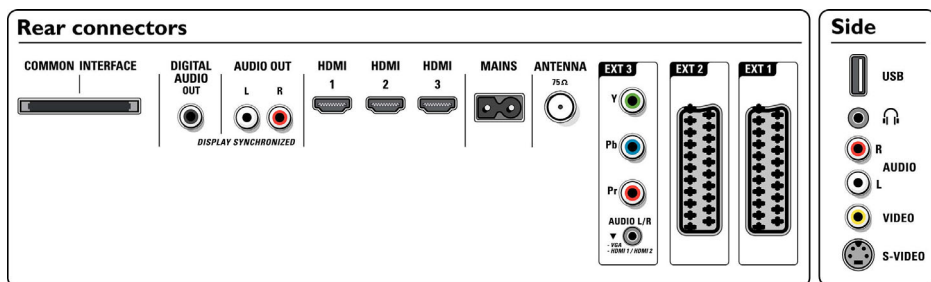

Картина/дисплей

- Съотношение на размерите на картината: 16:9
- Размер на екрана по диагонал (инчове): 52 инч
- Размер на екрана по диагонал (метрична с-ма): 132 см

- Цвят на кутията: Антрацитно тъмно
- Разделителна способност на екрана: 1920 x 1080 пиксела
- Яркост: 550 cd/m²
- Съотношение на контраста (типично): 2000:1
- Подобрение на картината: Perfect Pixel HD Engine, HD Natural Motion, Динамично подобрение на контраста, 1080p 50/60Hz обработка, 1080p 24/25/30Hz обработка, Забавяне на движението 3/2 – 2/2, 3D гребенчат филтър, Активен контрол + светлинен сензор, Потискане на назъбени линии, Прогресивно сканиране, Чип за премахване на смущения, Широк екран плюс, 100Hz Clear LCD, Двоен брой кадри в секунда

- Тип на екрана на дисплея: LCD Full HD W-UXGA с активна матрица
- Динамичен контраст на екрана: 10000:1
- Време на отговор (типично): 3 (еквивал. на BEV) мс
- Зрителен ъгъл: 176° (хор.) / 176° (верт.)
- Подобрение на екрана: Екран с противотразяващо покритие
- Обработка на цветовете: 4 трилиона цвята (14-битово RGB)

Поддържана разделителна способност на дисплея

- Компютърни формати: 640 x 480, 60 Hz, 800 x 600, 60 Hz, 1024 x 768, 60 Hz, 1280 x 768, 60 Hz,