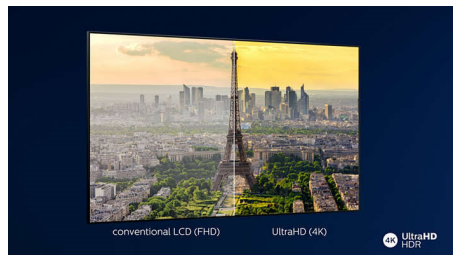

HDR10+

S televízorom Philips HDR10 je kvalita obrazu ešte dokonalejšia a realistickejšia. Dynamické metaúdaje umožňujú vašmu televízoru upravovať úroveň jasnosti v každej snímke. Od svetlých nebies po chrámy zaliate žiarou sviečok vyzerajú farby skutočne. Pôvodné detaily sú zachované. Kontrast je bezchybný.