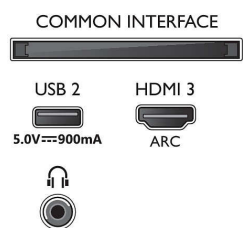

4K UHD LED televízor Smart TV

126 cm (50") Ambilight TV Podpora HDR10+, Technológia P5 Perfect Picture Engine, Zabudovaný asistent Alexa

50PUS8105/12

Technické údaje

Ambilight

- Ambilight - vlastnosti: Hudba Ambilight, Zabudovaný systém Ambilight+hue, Herný režim, Režim Lounge, Prispôsobujúce sa farbe steny
- Verzia Ambilight: 3-stranný

Obraz/Displej

- Pomer strán: 16:9
- Diagonálny rozmer obrazovky (v palcoch): 50 palec
- Diagonálny rozmer obrazovky (metrický): 126 cm
- Displej: 4K Ultra HD LED

- Rozlíšenie panela: 3840 x 2160
- Obrazový engine: Technológia P5 Perfect Picture Engine
- Dokonalejšie zobrazenie: Ultra vysoké rozlíšenie, Dolby Vision, HDR10+, 1700 PPI, HLG (Hybrid Log Gamma)
- Diagonálny rozmer obrazovky (v palcoch): 50 palcov

Podporované rozlíšenie displeja

- Vstupy z počítača cez všetky konektory HDMI: až 4K UHD 3840 x 2160 pri 60 Hz, Podporované

HDR, HDR10/ HLG

- Obrazové vstupy cez všetky konektory HDMI: až 4K UHD 3840 x 2160 pri 60 Hz, HDR podpora, HDR10/HLG (Hybrid Log Gamma), HDR10+/Dolby Vision

Tuner/Prijem/Vysielanie

- Digitálna TV: DVB-T/T2/T2-HD/C/S/S2
- Prehrávanie videa: PAL, SECAM
- Podpora MPEG: MPEG2, MPEG4
- Sprievodca TV programom*: 8-dňový elektr. sprievodca programom

Connections

Side