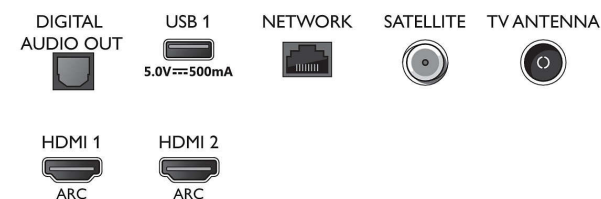

Bottom

4K UHD LED televízor Smart TV

126 cm (50") Ambilight TV Podpora HDR10+, Technológia P5 Perfect Picture Engine, Zabudovaný asistent Alexa

Technické údaje

- Indikátor sily signálu
- Teletext: 1 000-stránkový Hypertext
- Podpora HEVC