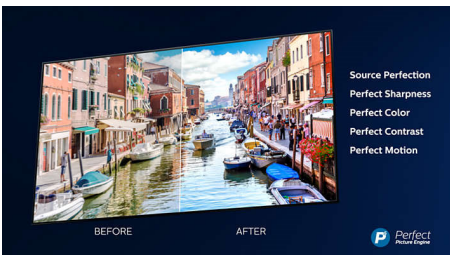

Technológia P5 Perfect Picture Engine

Technológia P5 Perfect Picture Engine od spoločnosti Philips poskytuje taký skvelý obraz, ako obsah, ktorý milujete. Detaily majú značne väčšiu hĺbku. Farby sú jasné a odtiene pleti vyzerajú prirodzene. Kontrast je taký ostrý, že

precítite každý detail. Pohyb je taký plynulý, že nikdy nestratíte loptu z dohľadu, nezávisle od toho, aká rýchla hra je.