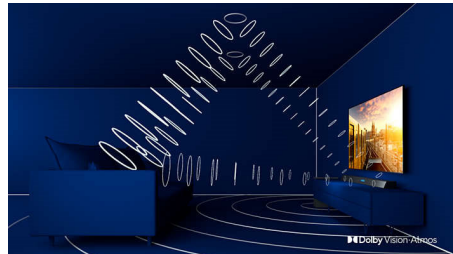

Dolby Vision a Dolby Atmos

Podpora špičkového zvuku a formátov videa od spoločnosti Dolby zaisťuje HDR obsah s neuveriteľne skutočným obrazom a zvukom. Či už pozeráte seriály cez stream, alebo obsah na diskoch Blu-Ray, budú sa vám páčiť kontrast, jas a farby, ktoré odrážajú pôvodné zámery režiséra, ako aj priestorný, zreteľný, detailný a hlboký zvuk.