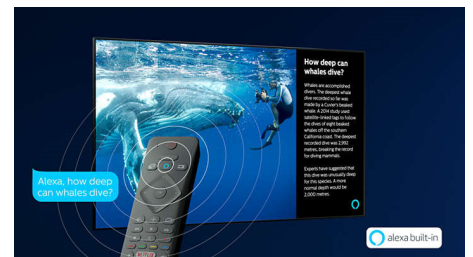

Hlasové ovládanie

Teraz môžete pomocou hlasu ovládať televízor Philips Smart TV. Alexu môžete požiadať, aby zmenila televízne kanály, prešla na vašu hernú konzolu alebo ovládala vašu termostat. S Alexou dokážete toto všetko a oveľa viac.

Čistý zvuk

Čistý zvuk z celopásmových reproduktorov.

Výrazné basy

Jasné a zreteľné dialógy. Výrazné basy.

Dizajn

Stredne svetlý strieborný rám. Tenké nožičky.

4K UltraHD

OLED+

Dolby Vision-Atmos

4K UltraHD HDR

alexa built-in