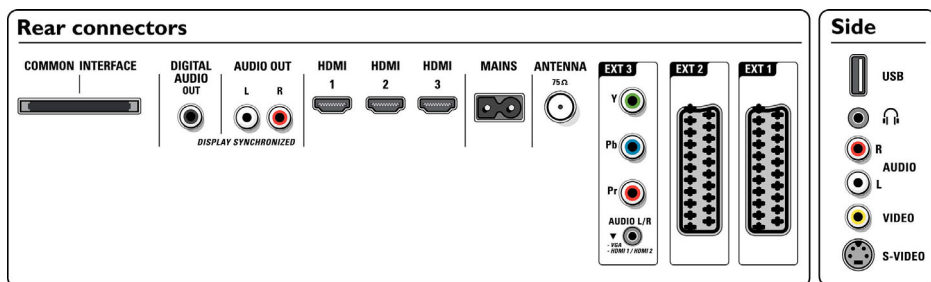

Bild/visning

- Bildförhållande: 16:9
- Diagonal skärmstorlek (tum): 37 tum
- Diagonal skärmstorlek (metrisk): 94 cm
- Skåpets färg: Antracitgrå, mörk
- Skärmsupplösning: 1920 x 1080 bpkt
- Ljusstyrka: 550 cd/m²
- Kontrastförhållande (medel): 1200:1

- Bildförbättring: Perfect Pixel HD Engine, HD Natural Motion, Dynamisk kontrastförbättring, 1080p, 50/60 Hz bearbetning, 1080p, 24/25/30 Hz bearbetning, 3:2-2:2 filmdetektering, 3D-kamfilter, Active Control + ljussensor, Undertryckning av ojämna linjer, Progressive Scan, Pulse Killer Chip, Widescreen Plus, 100 Hz Clear LCD, Dubbel bildhastighet
- Visa skärmtyp: LCD-skärm med Full HD W-UXGA aktiv matris
- Dynamisk skärmkontrast: 8 000:1
- Svarstid (medel): 3 (motsv. BEW) ms
- Synfältsvinkel: 176° (H) / 176° (V)
- Skärmförbättring: Antireflexbehandlad skärm
- Färgbehandling: 4 biljoner färger (14 bitars RGB)

Bildskärmsupplösningar som stöds

- Datorformat: 640 x 480, 60 Hz, 800 x 600, 60 Hz, 1024 x 768, 60 Hz, 1 280 x 768, 60 Hz, 1360 x 768, 60 Hz, 1 920 x 1080i, 60 Hz, 1 920 x 1080p, 60 Hz
- Videoformat: 480i, 60 Hz, 480 bpkt, 60 Hz, 576i, 50 Hz, 576 bpkt, 50 Hz, 720p, 50, 60Hz, 1080i, 50, 60Hz, 1080p, 24, 25, 30 Hz, 1080p, 24, 50, 60 Hz

Mottagare/mottagning/sändning

- Antenngång: 75 ohm koaxial (IEC75)
- Radioband: Hyperband, S-kanal, UHF, VHF
- TV system (TV-system): DVB COFDM 2 K/8 K
- Digital-TV: DVB, markbunden *
- Videouppspelning: NTSC, Secam, PAL