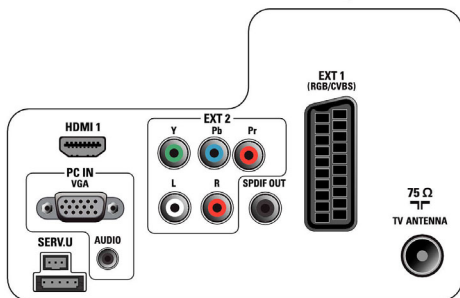

Specificaties

Beeld/scherm

- Beeldformaat: Breedbeeld
- Schermdiagonaal (inch): 22 inch
- Schermdiagonaal (centimeters): 56 cm
- Kleur van de behuizing: Hoogglanzende, zwarte behuizing met decoratieve goudkleurige voorzijde
- Schermresolutie: 1366 x 768p
- Helderheid: 300 cd/m²
- Beeldverbetering: 3:2/2:2 motion pull-down, 3D-

- combfilter, 3D MA-deinterlacing, Active Control, Kleurverbetering, Color Transient Improvement, Digital Crystal Clear, Digital Noise Reduction, Dynamisch-contrastverbetering, Luminance Transient Improver, Progressive Scan, Instelbare scherpte, Automatische huidskleurcorrectie, 1080p 24/25/30 Hz verwerking, 1080p 50/60 Hz verwerking
- Dynamisch schermcontrast: 150.000:1

- Responstijd (normaal): 6 ms
- Kijkhoek: 170° (H)/160° (V)
- Verhouding maximale helderheid: 65 %
- Schermverbetering: Scherm met anti-reflectiecoating

Ondersteunde beeldschermresolutie

- Computerformaten: 640 x 480, 60 Hz, 800 x 600, 60 Hz, 1024 x 768, 60 Hz, 1280 x 720, 60 Hz, 1280

Rear connectors

Side