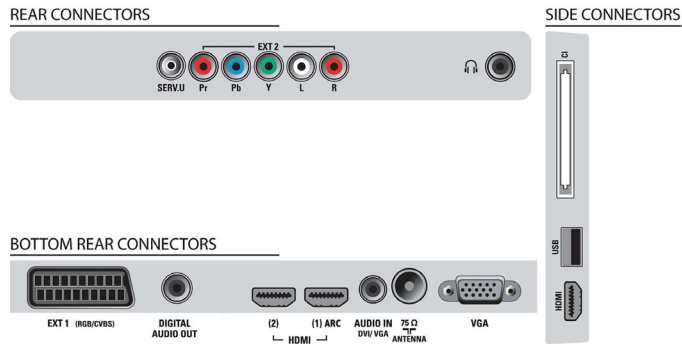

Televisor LED
81 cm (32") Full HD de 1080p, televisão digital

32PFL6605H/12

Especificações

2 colunas frequências médias e altas 10 W, subwoofer 30 W

- Rácio de visualização: Panorâmico
- Tamanho do ecrã na diagonal (pol.): 32 polegada
- Tamanho do ecrã na diagonal (métrico): 81 cm
- Cor da caixa: Frente deco em prateado escovado com caixa preta
- Visor: LCD Full HD, Retroiluminação LED de

- ponta
- Resolução do painel: 1920x1080p
- Brilho: 450 cd/m²
- Melhoria de imagem: Pixel Precise HD, Controlo Activo + Sensor de luz, Clear LCD de 100 Hz, Redução de Ruído Digital, Melhoria do contraste dinâmico, Melhoria da Transição de Luminância, Redução dos artefactos

- MPEG, HD Natural Motion, Super Resolution, Intensificador de cor
- Contraste dinâmico do ecrã: 500.000:1
- Tempo de resposta (típico): 2 ms
- Ângulo de visualização: 176° (H) / 176° (V)
- Relação máxima da luminância: 65 %
- Melhoria de ecrã: Ecrã revestido anti-reflexos